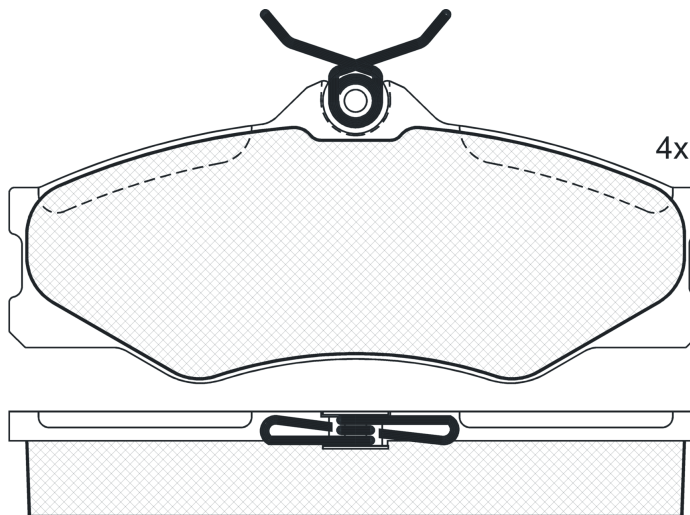

LISTA DE APLICACIONES - BUYERS GUIDE

140648-700

8 424073 057228

Qty: 639

Weight: 1.525

O.E.M.	MAKE
251 698 151 C	VW
251 698 151 F	VW

140648-700

140648-700

E 9 90R-02A0109/3600

Lucas - Girling

130x56.7x19.7

VVA	FMSI
20978	D338-7232
20979	
MAKE	
VW	

Trac.	CC	Kw	CV
-------	----	----	----

Front / Rear

VW

								Platform/Chassis (LCVs-N1 Segment)	
TRANSPORTER T3 (24_) 05.79-12.92									
1.6	01/85-, Fist-type Caliper	Gasolina	FWD	1584	50	68	04.83-09.90	■	
1.9 (DF)	01/85-, Fist-type Caliper	Gasolina	RWD	1913	44	60	09.82-07.92	■	
1.9 (DG)	01/85-, Fist-type Caliper	Gasolina	RWD	1913	57	78	08.82-07.92	■	
1.9 Syncro (DG)		Gasolina	4WD	1913	57	78	12.84-07.92	■	
1.9 (DH)	01/85-, Fist-type Caliper	Gasolina	RWD	1913	61	83	10.84-02.89	■	
2.0 (CU)	01/85-, Fist-type Caliper	Gasolina	RWD	1970	51	69	05.79-04.86	■	
2.1 i (SS)	Fist-type Caliper	Gasolina	RWD	2109	68	92	07.89-07.92	■	
2.1 (MV)	Fist-type Caliper	Gasolina	RWD	2109	70	95	08.85-07.92	■	
2.1 Syncro (MV)		Gasolina	4WD	2109	70	95	08.85-07.92	■	
2.1 (DJ)	Fist-type Caliper	Gasolina	RWD	2109	82	112	03.86-07.92	■	
2.1 Syncro (DJ)	-12/86	Gasolina	4WD	2109	82	112	03.86-07.92	■	
1.6 D (CS)	01/85-, Fist-type Caliper	Diesel	RWD	1588	37	50	01.81-07.87	■	
1.6 TD (JX)	01/85-, Fist-type Caliper	Diesel	RWD	1588	51	70	10.84-07.92	■	
1.6 TD Syncro (JX)		Diesel	4WD	1588	51	69	03.86-07.92	■	
1.7 D (KY)	Fist-type Caliper	Diesel	RWD	1715	42	57	08.85-07.92	■	
TRANSPORTER T3 (24_, 25_) 05.79-12.92								Van (LCVs-N1 Segment)	
1.6	01/85-, Fist-type Caliper	Gasolina	FWD	1584	50	68	04.83-09.90	■	
1.6		Gasolina	FWD	1584	54	73	05.79-07.89	■	
1.9 (DF)	01/85-, Fist-type Caliper	Gasolina	RWD	1913	44	60	10.82-07.92	■	
1.9 (DG)	01/85-, Fist-type Caliper	Gasolina	RWD	1913	57	78	10.82-07.92	■	
1.9 Syncro (DG)		Gasolina	4WD	1913	57	78	11.84-07.92	■	
1.9 (DH)	01/85-, Fist-type Caliper	Gasolina	RWD	1913	61	83	10.84-02.89	■	