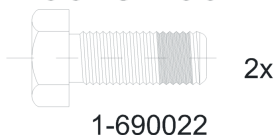

LISTA DE APLICACIONES - BUYERS GUIDE

140648-700

8 424073 057228

Qty: 639

Weight: 1.525

O.E.M.	MAKE
251 698 151 C	VW
251 698 151 F	VW

140648-700

140648-700

E 9 90R-02A0109/3600

Lucas - Girling

130x56.7x19.7

VVA	FMSI
20978	D338-7232
20979	
MAKE	
VW	

Trac.	CC	Kw	CV
-------	----	----	----

Front / Rear

VW

								Platform/Chassis (LCVs-N1 Segment)	
TRANSPORTER T3 (24_) 05.79-12.92									
1.6	01/85-, Fist-type Caliper	Gasolina	FWD	1584	50	68	04.83-09.90	■	
1.9 (DF)	01/85-, Fist-type Caliper	Gasolina	RWD	1913	44	60	09.82-07.92	■	
1.9 (DG)	01/85-, Fist-type Caliper	Gasolina	RWD	1913	57	78	08.82-07.92	■	
1.9 Syncro (DG)		Gasolina	4WD	1913	57	78	12.84-07.92	■	
1.9 (DH)	01/85-, Fist-type Caliper	Gasolina	RWD	1913	61	83	10.84-02.89	■	
2.0 (CU)	01/85-, Fist-type Caliper	Gasolina	RWD	1970	51	69	05.79-04.86	■	
2.1 i (SS)	Fist-type Caliper	Gasolina	RWD	2109	68	92	07.89-07.92	■	
2.1 (MV)	Fist-type Caliper	Gasolina	RWD	2109	70	95	08.85-07.92	■	
2.1 Syncro (MV)		Gasolina	4WD	2109	70	95	08.85-07.92	■	
2.1 (DJ)	Fist-type Caliper	Gasolina	RWD	2109	82	112	03.86-07.92	■	
2.1 Syncro (DJ)	-12/86	Gasolina	4WD	2109	82	112	03.86-07.92	■	
1.6 D (CS)	01/85-, Fist-type Caliper	Diesel	RWD	1588	37	50	01.81-07.87	■	
1.6 TD (JX)	01/85-, Fist-type Caliper	Diesel	RWD	1588	51	70	10.84-07.92	■	
1.6 TD Syncro (JX)		Diesel	4WD	1588	51	69	03.86-07.92	■	
1.7 D (KY)	Fist-type Caliper	Diesel	RWD	1715	42	57	08.85-07.92	■	
TRANSPORTER T3 (24_, 25_) 05.79-12.92								Van (LCVs-N1 Segment)	
1.6	01/85-, Fist-type Caliper	Gasolina	FWD	1584	50	68	04.83-09.90	■	
1.6		Gasolina	FWD	1584	54	73	05.79-07.89	■	
1.9 (DF)	01/85-, Fist-type Caliper	Gasolina	RWD	1913	44	60	10.82-07.92	■	
1.9 (DG)	01/85-, Fist-type Caliper	Gasolina	RWD	1913	57	78	10.82-07.92	■	
1.9 Syncro (DG)		Gasolina	4WD	1913	57	78	11.84-07.92	■	
1.9 (DH)	01/85-, Fist-type Caliper	Gasolina	RWD	1913	61	83	10.84-02.89	■	