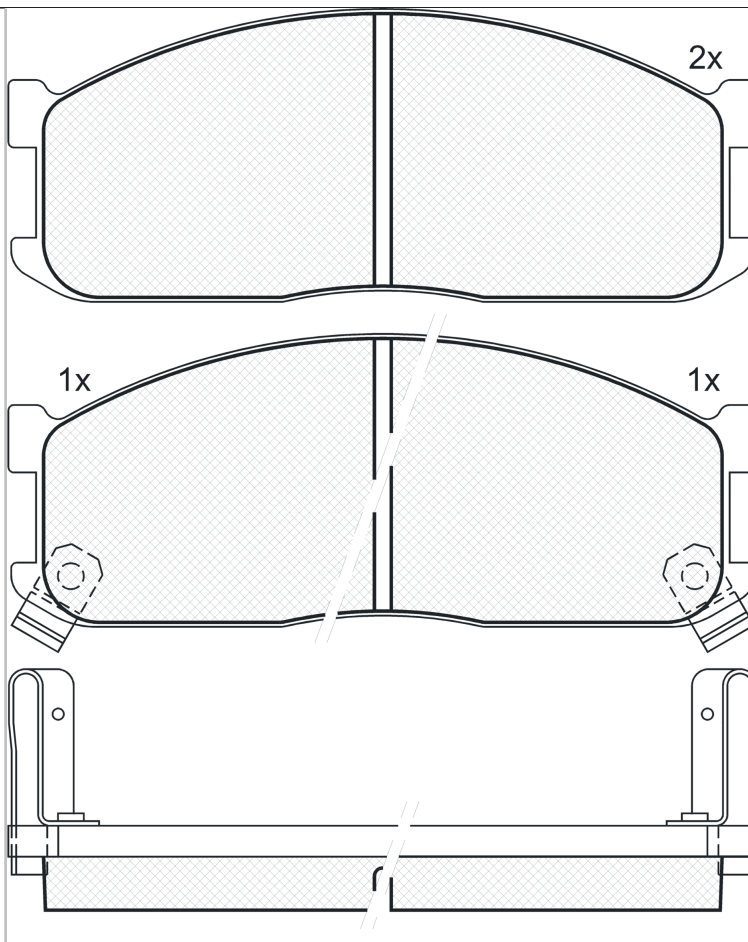

LISTA DE APLICACIONES - BUYERS GUIDE

140690

Qty: 639

Weight: 1.459

140690

E1 90R-01217/405

Akebono

133.1x52.1x15