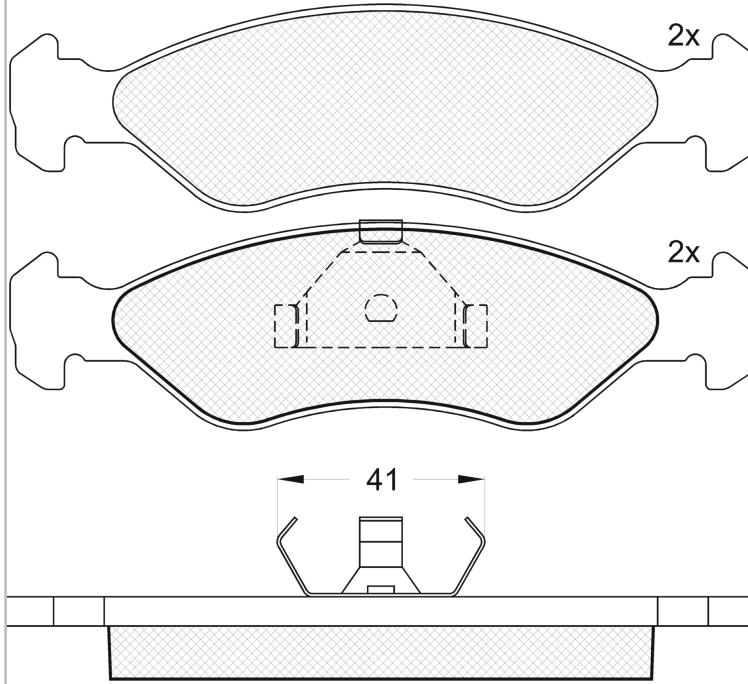

LISTA DE APLICACIONES - BUYERS GUIDE

140740

Qty: 639

Weight: 942

O.E.M.	MAKE
55200-84500	SUZUKI

HASTA FIN DE EXISTENCIAS
UNTIL EXISTING STOCK RUNS OUT

140740

Akebono

141.3x39.2x15.5

WVA
20883
20884

MAKE
SUZUKI

Trac.	CC	Kw	CV

Front / Rear

SUZUKI

ALTO II 09.84-12.88

Hatchback (City car-A Segment)

0.8 (SB308/CA) (F8B)	Gasolina	FWD	796	29	39	01.86-12.88	■
----------------------	----------	-----	-----	----	----	-------------	---