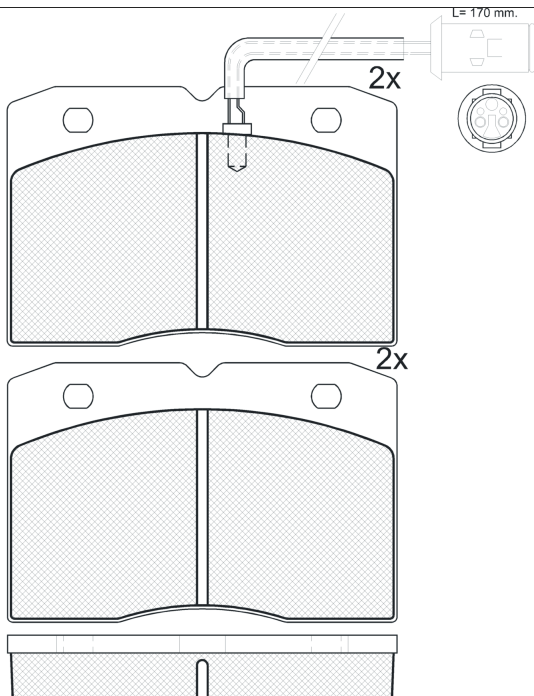

LISTA DE APLICACIONES - BUYERS GUIDE

140892-066

Qty: 975

Weight: 1.878

O.E.M.	MAKE
190 6039	OM
190 6159	OM

140892-066

Brembo 1x52

109.7x73x18.3