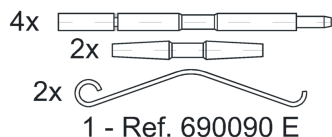

140892-066

Brembo 1x52

109.7x73x18.3

WVA
21048
29041

MAKE
IVECO

140892-066