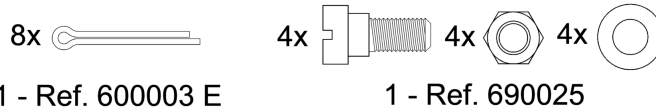

LISTA DE APLICACIONES - BUYERS GUIDE

140893

Qty: 639

Weight: 1.718

O.E.M.	MAKE
601 421 77 20	MERCEDES-BENZ
631 420 01 20	MERCEDES-BENZ
631 420 03 20	MERCEDES-BENZ

140893

E 9 90R-01109/174

Bendix

145.7x59.2x14

WVA	FMSI
20933	D1251-8369
20934	
21573	
MAKE	
MERCEDES-BENZ	

Trac.	CC	Kw	CV

Front / Rear

MERCEDES-BENZ

MB (W631) 02.88-04.96								Bus (Minibus-M2-Segment)		
2.0 D (631.309, 631.308) (OM 615.963)	01/91-	Diesel	FWD	1988	44	60	04.88-08.93	■		
2.0 D (631.309, 631.308) (OM 615.970)	01/91-	Diesel	FWD	1988	44	60	04.88-08.93	■		
2.0 D (631.308) (OM 615.970)		Diesel	FWD	1988	45	61	09.93-04.96	■		
D (OM 616)	01/92-	Diesel	FWD	2399	41	56	12.90-12.94	■		
D (631.333, 631.343, 631.334, 631.344) (OM 616.963)	01/91-	Diesel	FWD	2399	53	72	02.88-05.92	■		
D (631.333, 631.343, 631.334, 631.344) (OM 616)	01/91-	Diesel	FWD	2399	55	75	12.90-02.96	■		
D (631.333, 631.343, 631.334, 631.344) (OM 616.963)	01/91-	Diesel	FWD	2399	55	75	12.90-02.96	■		
MB (W631) 02.88-02.96								Platform/Chassis (LCVs-N1 Segment)		
D (631.340) (OM 616.963)	01/91-	Diesel	FWD	2399	53	72	02.88-05.92	■		
D (631.340) (OM 616.963)	01/91-	Diesel	FWD	2399	55	75	12.90-02.96	■		
MB (W631) 02.88-09.96								Van (LCVs-N1 Segment)		
2.0 D (631.307) (OM 615.970)	01/91-	Diesel	FWD	1988	44	60	04.88-08.93	■		
2.0 D (OM 615.970)		Diesel	FWD	1988	45	61	09.93-04.96	■		
D (631.332, 631.342) (OM 616.963)	01/91-	Diesel	FWD	2399	53	72	02.88-05.92	■		
D (631.332, 631.342) (OM 616.963)	01/91-	Diesel	FWD	2399	55	75	12.90-02.96	■		
MB II (KPA) 11.99-05.05								Van (LCVs-N1 Segment)		
2.3 i		Gasolina	FWD	2295	90	122	11.99-05.05	■		
2.3 i		Gasolina	FWD	2295	90	122	11.99-05.05	■		
2.3 D		Diesel	RWD	2299	58	79	11.99-01.03	■		
2.4 140 D	01/92-	Diesel	RWD	2395	55	75	11.99-	■		