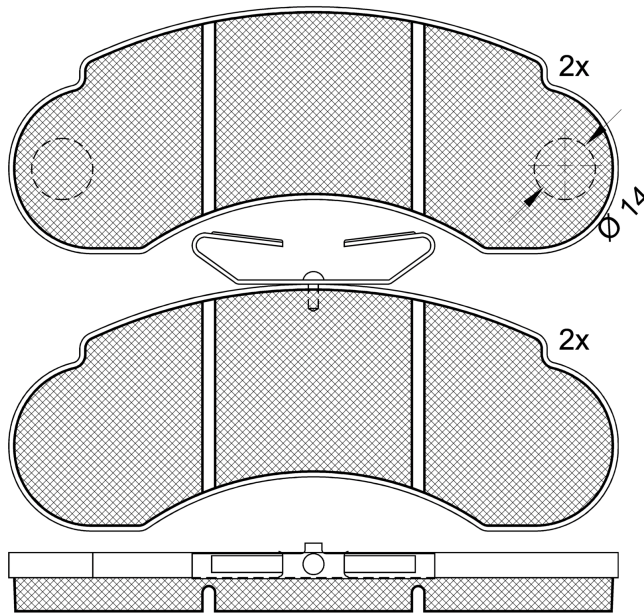

LISTA DE APLICACIONES - BUYERS GUIDE

140893

Qty: 639

Weight: 1.718

O.E.M.	MAKE
601 421 77 20	MERCEDES-BENZ
631 420 01 20	MERCEDES-BENZ
631 420 03 20	MERCEDES-BENZ

140893

E 9 90R-01109/174

Bendix

145.7x59.2x14

WVA	FMSI
20933	D1251-8369
20934	
21573	
MAKE	
MERCEDES-BENZ	

Trac.	CC	Kw	CV

Front / Rear

MERCEDES-BENZ

MB (W631) 02.88-04.96								Bus (Minibus-M2-Segment)		
2.0 D (631.309, 631.308) (OM 615.963)	01/91-	Diesel	FWD	1988	44	60	04.88-08.93	■		
2.0 D (631.309, 631.308) (OM 615.970)	01/91-	Diesel	FWD	1988	44	60	04.88-08.93	■		
2.0 D (631.308) (OM 615.970)		Diesel	FWD	1988	45	61	09.93-04.96	■		
D (OM 616)	01/92-	Diesel	FWD	2399	41	56	12.90-12.94	■		
D (631.333, 631.343, 631.334, 631.344) (OM 616.963)	01/91-	Diesel	FWD	2399	53	72	02.88-05.92	■		
D (631.333, 631.343, 631.334, 631.344) (OM 616)	01/91-	Diesel	FWD	2399	55	75	12.90-02.96	■		
D (631.333, 631.343, 631.334, 631.344) (OM 616.963)	01/91-	Diesel	FWD	2399	55	75	12.90-02.96	■		
MB (W631) 02.88-02.96								Platform/Chassis (LCVs-N1 Segment)		
D (631.340) (OM 616.963)	01/91-	Diesel	FWD	2399	53	72	02.88-05.92	■		
D (631.340) (OM 616.963)	01/91-	Diesel	FWD	2399	55	75	12.90-02.96	■		
MB (W631) 02.88-09.96								Van (LCVs-N1 Segment)		
2.0 D (631.307) (OM 615.970)	01/91-	Diesel	FWD	1988	44	60	04.88-08.93	■		
2.0 D (OM 615.970)		Diesel	FWD	1988	45	61	09.93-04.96	■		
D (631.332, 631.342) (OM 616.963)	01/91-	Diesel	FWD	2399	53	72	02.88-05.92	■		
D (631.332, 631.342) (OM 616.963)	01/91-	Diesel	FWD	2399	55	75	12.90-02.96	■		
MB II (KPA) 11.99-05.05								Van (LCVs-N1 Segment)		
2.3 i		Gasolina	FWD	2295	90	122	11.99-05.05	■		
2.3 i		Gasolina	FWD	2295	90	122	11.99-05.05	■		
2.3 D		Diesel	RWD	2299	58	79	11.99-01.03	■		
2.4 140 D	01/92-	Diesel	RWD	2395	55	75	11.99-	■		