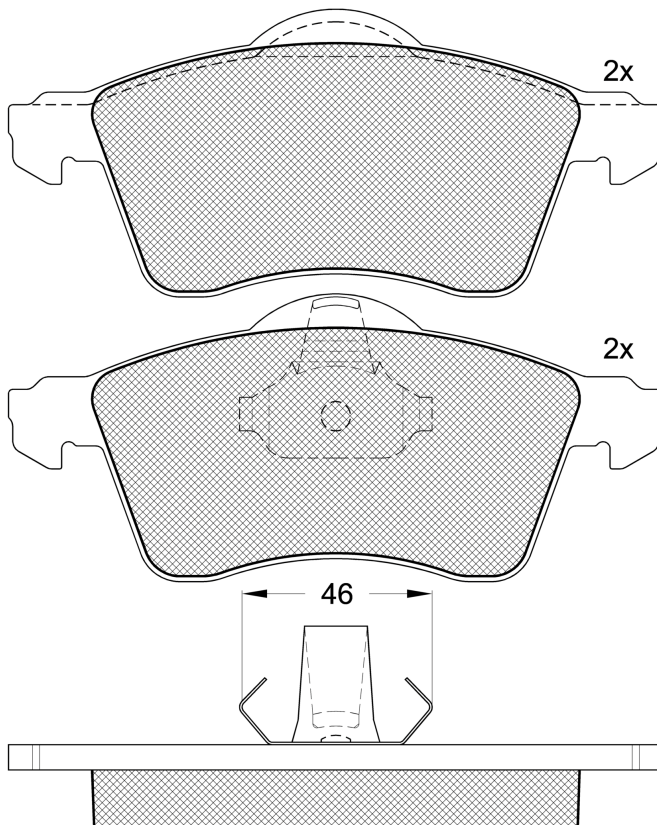

LISTA DE APLICACIONES - BUYERS GUIDE

141166

Qty: 639

Weight: 2.116

O.E.M.	MAKE
700 615 109	VW
7D0 698 151	VW
7D0 698 151 E	VW
86 60 004 803	RENAULT
86 71 019 135	RENAULT

141166

E1 90R-01217/098

Ate - Teves

156.2x68.6x19.6

WVA	FMSI
21883	D705-7579
21884	
21885	
MAKE	
VW	

Trac.	CC	Kw	CV		
Front / Rear					

VW

CALIFORNIA T4 (7DJ, 7DK, 70J) 09.90-08.04

Bus (LCVs-N1 Segment)

Capacity	Engine	Trac.	CC	Kw	CV	Year Range	Icon
2.5	Gasolina	FWD	2461	85	115	05.98-04.03	■
2.8 VR6	Gasolina	FWD	2792	103	140	07.96-05.00	■
1.9 TD	Diesel	FWD	1896	50	68	07.94-04.02	■
2.5 TDI	Diesel	FWD	2461	65	88	05.98-04.03	■
2.5 TDI	Diesel	FWD	2461	75	102	05.98-04.02	■