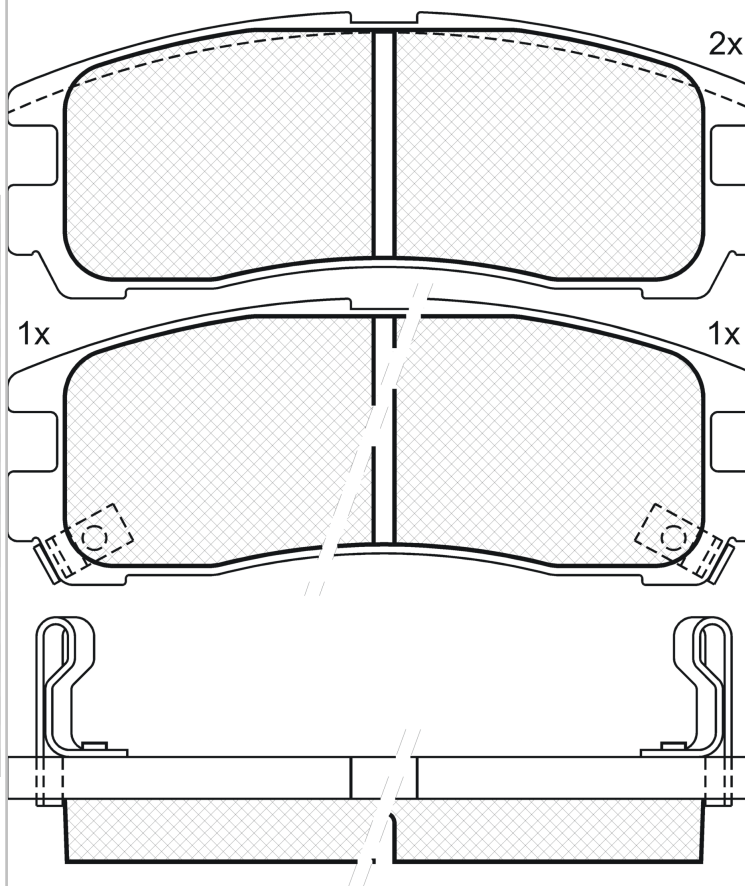

LISTA DE APLICACIONES - BUYERS GUIDE

141192

Qty: 944

Weight: 903

O.E.M.	MAKE
1251 0016	OLDSMOBILE
1251 0037	BUICK
1251 0048	CADILLAC
16 05 939	OPEL
18 023 377	VAUXHALL
1802 1692	BUICK
1802 4530	CHEVROLET
1802 4922	CHEVROLET
1802 4926	CHEVROLET
1802 4930	CHEVROLET
1802 9644	CADILLAC
1802 9826	CHEVROLET
1802 9844	OLDSMOBILE
1804 2417	CHEVROLET
1804 3995	CHEVROLET
1804 3999	CHEVROLET
1804 4883	CHEVROLET
1804 5984	CHEVROLET
2101 0593	SATURN
2102 2052	SATURN
8896 7229	CHEVROLET

141192

E1 90R-01100/066

Akebono

107.6x41.3x15

WVA	FMSI
23361	D383-7272
23362	D508-7387
23363	D698-7387
26850	D714-7387
26851	D814-7387

MAKE

BUICK
BUICK (SGM)
CADILLAC
CHEVROLET
MERCURY
MITSUBISHI
OLDSMOBILE
OPEL
PONTIAC
SATURN
VAUXHALL