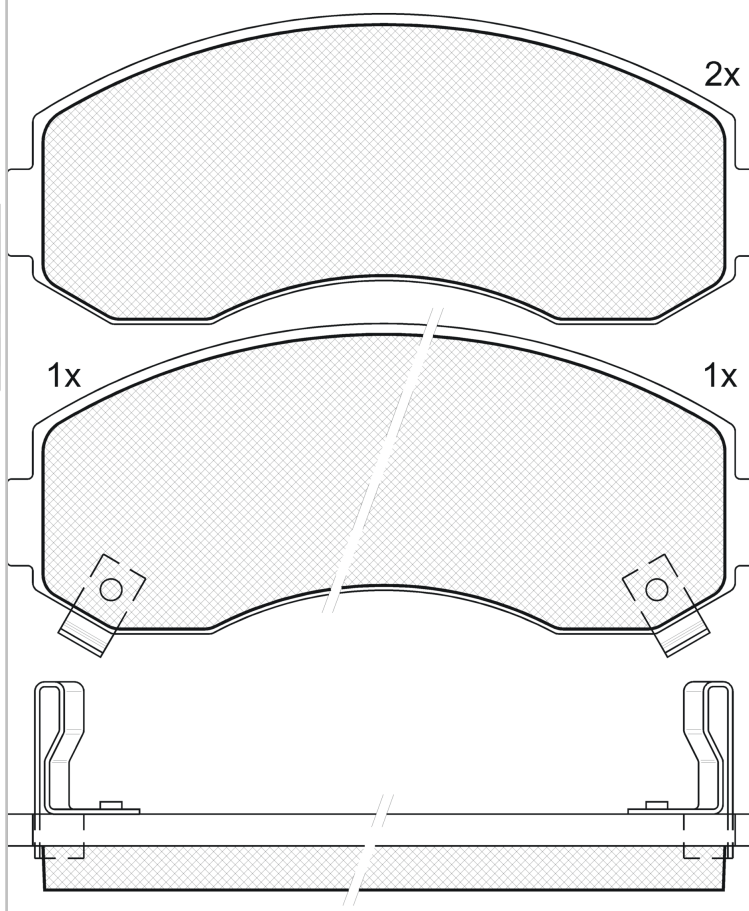

LISTA DE APLICACIONES - BUYERS GUIDE

141224

8 424073 054098

Qty: 300

Weight: 2.026

O.E.M.	MAKE
0K60A-33-28ZA	KIA
0K60B-33-28Z	KIA
0K60B-33-28ZA	KIA
RB91-33-11261	ASIA MOTORS
RB91-33-1626	ASIA MOTORS
S0K60A-33-28ZA	KIA