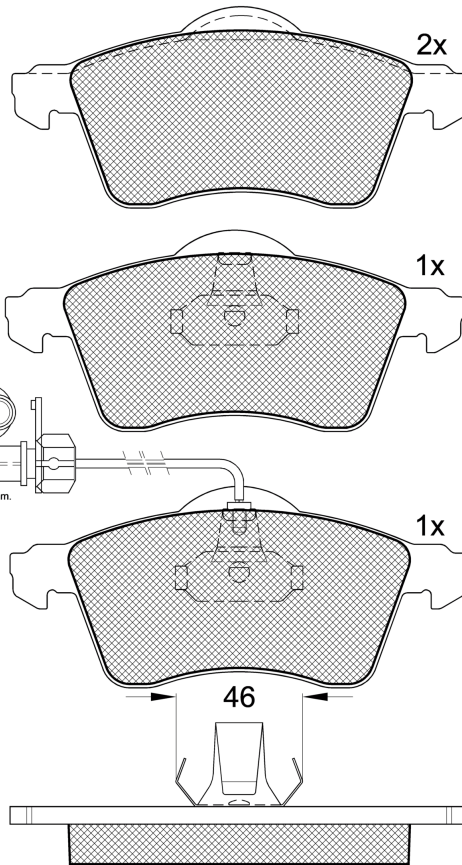

LISTA DE APLICACIONES - BUYERS GUIDE

141320

8 424073 059543

Qty: 639

Weight: 2.148

O.E.M.	MAKE
7D0 698 151 D	VW
7D0 698 151 F	VW
86 60 004 804	RENAULT
86 71 019 136	RENAULT

141320

E1 90R-01217/202

Ate - Teves

156.2x68.6x19.6

WVA	FMSI
21883	D705-7728
21884	
21885	
23162	
23163	
MAKE	
VW	

Trac.	CC	Kw	CV
VW			

Front / Rear

CALIFORNIA T4 (7DJ, 7DK, 70J) 09.90-08.04

Bus (LCVs-N1 Segment)

Model	Year	Fuel	Trac.	CC	Kw	CV	Date	Status
2.5		Gasolina	FWD	2461	85	115	05.98-04.03	■
2.8 VR6		Gasolina	FWD	2792	103	140	07.96-05.00	■
2.5 TDI		Diesel	FWD	2461	65	88	05.98-04.03	■
2.5 TDI		Diesel	FWD	2461	75	102	05.98-04.02	■