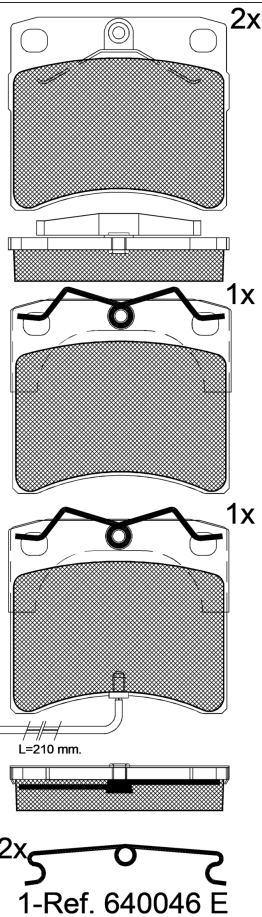

LISTA DE APLICACIONES - BUYERS GUIDE

141321

8 424073 059529

Qty: 639

Weight: 1.718

O.E.M.	MAKE
7D0 698 151 C	VW
7D0 698 151 H	VW
86 71 019 137	RENAULT

141321

E1 90R-01217/316

Lucas - Girling

91.5x80.1x18.9

91.7x81.3x18.9

WVA	FMSI
20651	D703-7933
21634	
21635	
23175	
23176	
MAKE	
VW	

Trac.	CC	Kw	CV
-------	----	----	----

Front / Rear

VW

CALIFORNIA T4 (7DJ, 7DK, 70J) 09.90-08.04						Bus (LCVs-N1 Segment)		
2.5		Gasolina	FWD	2461	85	115	05.98-04.03	■
2.8 VR6		Gasolina	FWD	2792	103	140	07.96-05.00	■
2.5 TDI		Diesel	FWD	2461	65	88	05.98-04.03	■
2.5 TDI		Diesel	FWD	2461	75	102	05.98-04.02	■
KOMBI / COMBI (21, 23, 7X) 01.67-12.13						Van (LCVs-N1 Segment)		
1.6	01/99-	Gasolina	FWD	1595	62	84	08.92-07.99	■
TRANSPORTER T4 / EUROVAN (70B, 70C, 7DB, 7DK, 70J, 70K, 7DC, 7DJ) 09.90-10.04						Bus (Minibus-M2-Segment)		
1.8 (PD)	01/92-	Gasolina	FWD	1781	49	67	12.90-07.92	■
2.0 (AAC)	01/99-	Gasolina	FWD	1968	62	84	09.90-04.03	■
2.5 (AAF)	01/99-	Gasolina	FWD	2461	81	110	09.90-06.03	■
2.5 (ACU)	01/99-	Gasolina	FWD	2461	81	110	09.90-06.03	■
2.5 (AEN)	01/99-	Gasolina	FWD	2461	81	110	09.90-06.03	■
2.5 (AEU)	01/99-	Gasolina	FWD	2461	81	110	09.90-06.03	■
2.5 Syncro (AAF)	01/99-	Gasolina	4WD	2461	81	110	08.92-04.03	■
2.5 Syncro (ACU)	01/99-	Gasolina	4WD	2461	81	110	08.92-04.03	■
2.5 Syncro (AEU)	01/99-	Gasolina	4WD	2461	81	110	08.92-04.03	■
2.5 (AET)	01/99-	Gasolina	FWD	2461	85	115	08.96-04.03	■
2.5 (APL)	01/99-	Gasolina	FWD	2461	85	115	08.96-04.03	■
2.5 (AVT)	01/99-	Gasolina	FWD	2461	85	115	08.96-04.03	■
2.5 Syncro (AET)	01/99-	Gasolina	4WD	2461	85	115	07.96-04.03	■
2.5 Syncro (APL)	01/99-	Gasolina	4WD	2461	85	115	07.96-04.03	■
2.5 Syncro (AVT)	01/99-	Gasolina	4WD	2461	85	115	07.96-04.03	■