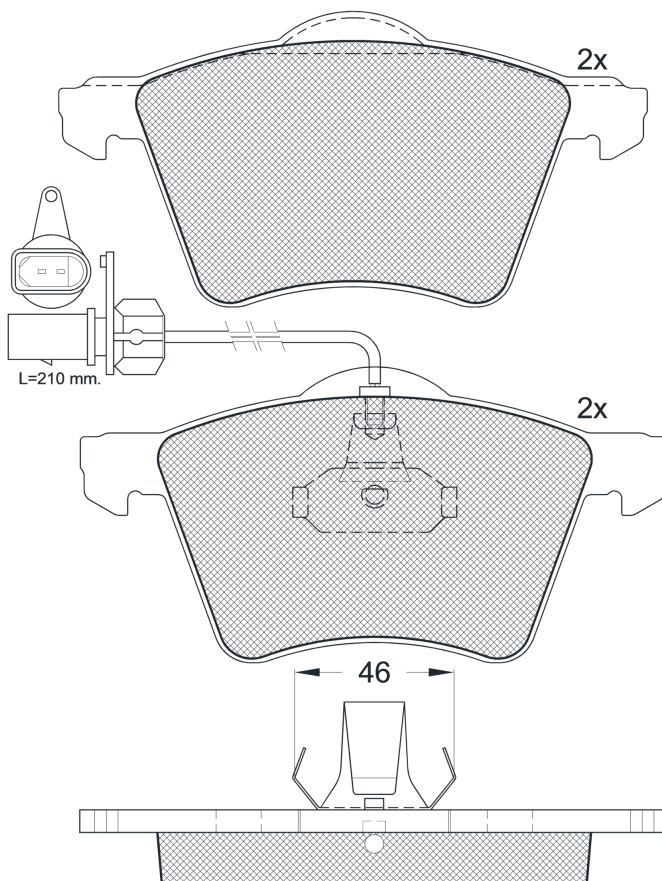

LISTA DE APLICACIONES - BUYERS GUIDE

141350

Qty: 300

Weight: 2.330

O.E.M.	MAKE
7D0 698 151 A	VW
86 60 004 805	RENAULT
86 71 019 138	RENAULT

141350

E 9 90R-02A0111/1412

Ate - Teves

156.3x78.6x19.6

156.4x78.6x19.6

WVA	FMSI
23034	D982-7884
23035	
23036	
23108	
MAKE	
VW	

Trac.	CC	Kw	CV
-------	----	----	----

Front / Rear

VW

CALIFORNIA T4 (7DJ, 7DK, 70J) 09.90-08.04

Bus (LCVs-N1 Segment)