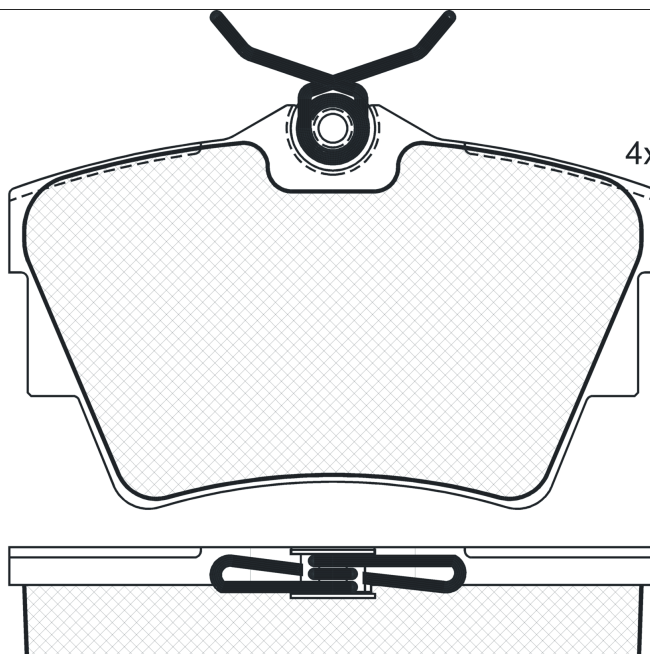

LISTA DE APLICACIONES - BUYERS GUIDE

141351-700

8 424073 080400

Qty: 944

Weight: 1.199

O.E.M.	MAKE
16 05 199	OPEL
16 05 217	OPEL
44 06 070 91R	RENAULT
44 06 073 37R	RENAULT
44 14 029	OPEL
44 14 520	OPEL
44 233 33	OPEL
44060-00Q2E	NISSAN
44060-00QAF	NISSAN
6 000 620 052	FIAT
77 01 050 918	RENAULT
77 01 054 772	NISSAN
86 60 004 446	RENAULT
86 71 016 185	RENAULT
91 992 62	VAUXHALL
93 173 646	VAUXHALL
93 192 389	VAUXHALL
95 518 305	OPEL
95 599 224	OPEL
95528432	VAUXHALL
D4060-00QAF-VA	NISSAN