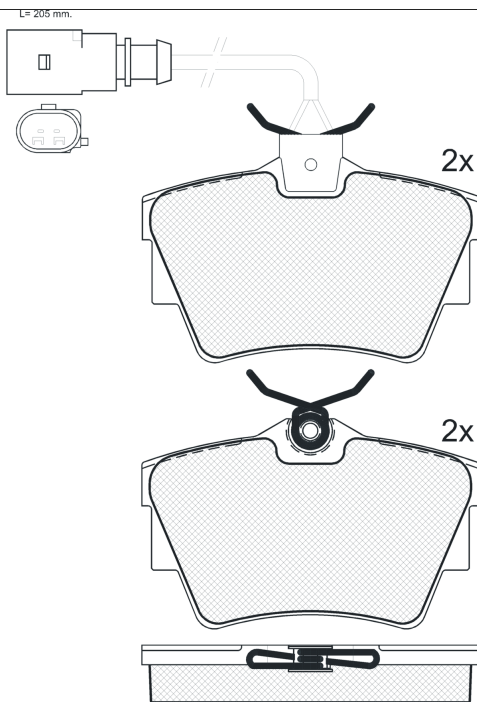

LISTA DE APLICACIONES - BUYERS GUIDE

141352-700

8 424073 080424

Qty: 944

Weight: 1.204

141352-700

141352-700

E 9 90R-01110/468

Lucas - Girling

94.9x57.31x16

94.9x57.4x16

WVA

23980

MAKE

VW

Trac.	CC	Kw	CV
-------	----	----	----