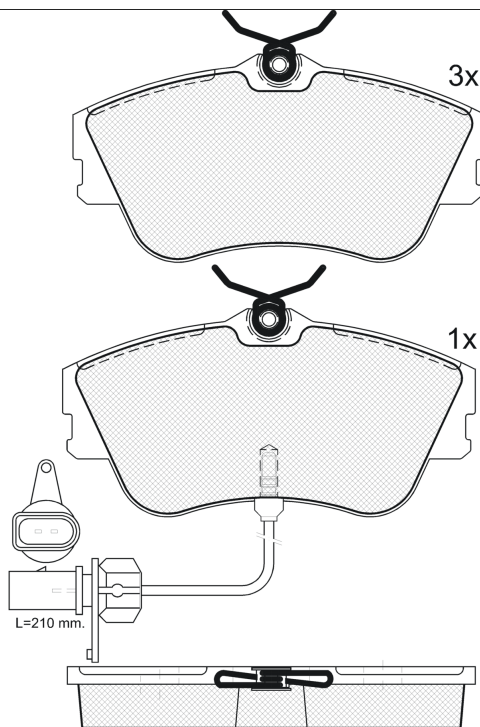

LISTA DE APLICACIONES - BUYERS GUIDE

141425-700

Qty: 639

Weight: 1.873

O.E.M.	MAKE
7D0 698 151 B	VW
7D0 698 151 G	VW

141425-700

141425-700

E 9 90R-01109/2275

Lucas - Girling

129.5x65.3x18.4

WVA	FMSI
21478	D852-7729
21479	
23174	
23445	
23735	
MAKE	
VW	

Trac.	CC	Kw	CV
-------	----	----	----

Front / Rear

VW

KOMBI / COMBI (21, 23, 7X) 01.67-12.13

Van (LCVs-N1 Segment)