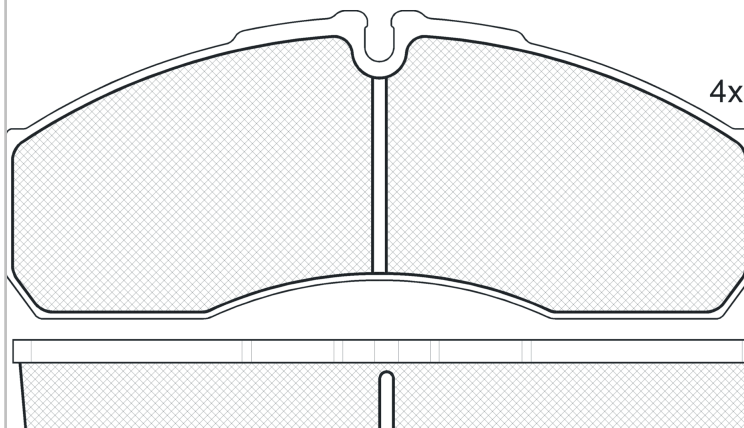

LISTA DE APLICACIONES - BUYERS GUIDE

141499

Qty: 639

Weight: 2.590

O.E.M.	MAKE
299 5632	IVECO
299 6532	IVECO
41060-9X129	NISSAN
425 357 82	-
425 361 01	IVECO
425 481 92	IVECO
50 01 844 748	RENAULT
504 09377 9	IVECO
D1060-9X60C	NISSAN

4x

141499

E 9 90R-01109/791

Brembo

164.6x67.9x20

WVA
29160
29161

MAKE
IVECO
NISSAN
RENAULT
RENAULT TRUCKS