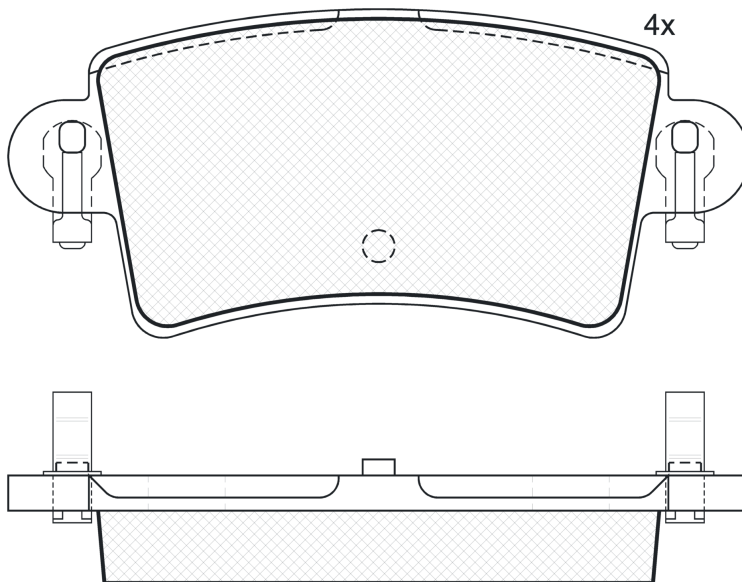

## 141511-703

8 424073 083463

Qty: 944

Weight: 1.218