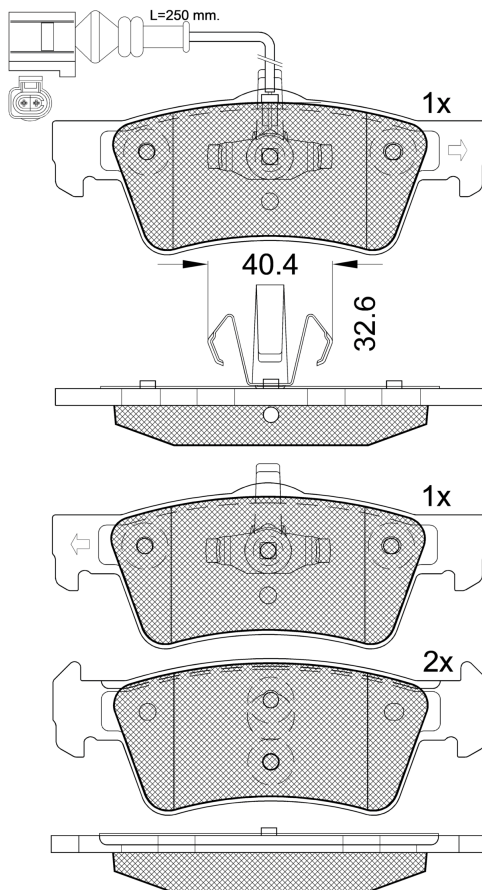

LISTA DE APLICACIONES - BUYERS GUIDE

141816-203

Qty: 300

Weight: 1.520

O.E.M.	MAKE
7L6 698 451 C-OE	VW

141816-203

(E 9) 90R-01111/2299

Ate - Teves

140.7x53.96x19.1

141.5x50.94x19.1

WVA

24367

24368

24645

24646

MAKE

VW

Trac.	CC	Kw	CV
-------	----	----	----

Front / Rear

VW

TOUAREG (7LA, 7L6, 7L7) 10.02-12.13

SUV (Luxury Crossover SUV-J Segment)

2.5 R5 TDI (BLK)	PR 1KE	Diesel	4WD	2461	120	163	08.03-05.10	■
2.5 R5 TDI (BPD)	PR 1KE	Diesel	4WD	2461	120	163	08.03-05.10	■
2.5 R5 TDI (BAC)	PR 1KE	Diesel	4WD	2461	128	174	01.03-05.10	■
2.5 R5 TDI (BPE)	PR 1KE	Diesel	4WD	2461	128	174	01.03-05.10	■