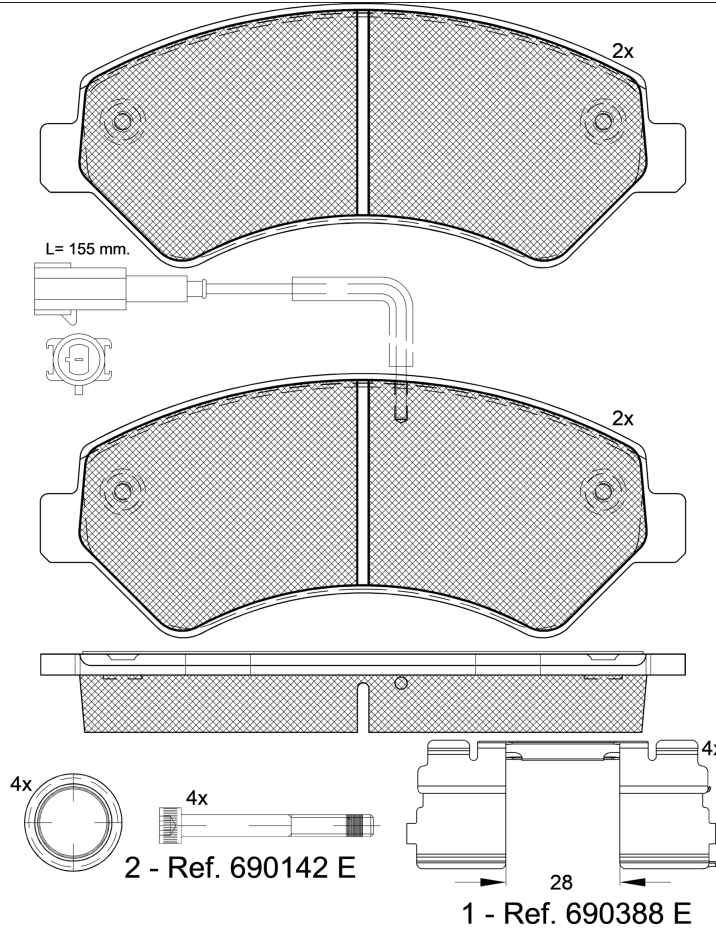

LISTA DE APLICACIONES - BUYERS GUIDE

141836-201

Qty: 300

Weight: 2.870

O.E.M.	MAKE
6 823 010 5AA	FIAT
68230105AC	RAM
7 736 709 3	FIAT

141836-201

E 9 90R-02A0111/4367

Brembo

169.1x69.4x21.2

VVA	FMSI
22022	D1540-8972
24466	D1540-9071
24467	

MAKE
FIAT
RAM

Trac.	CC	Kw	CV
-------	----	----	----

Front / Rear

FIAT

DUCATO III (250_) 07.06-

							Bus (Minibus-M2-Segment)	
E-Ducato (250DPE)		Eléctrico	FWD		90	122	02.21-10.23	■
115 Multijet 2,0 D (250 A1.000)		Diesel	FWD	1956	85	116	06.11-	■
115 Multijet 2,0 D (250 A2.000)		Diesel	FWD	1956	85	116	06.11-	■
140 Multijet 2,2 D	Manual Trans.6-speed, Eq.V_ For heavy duty truck, 44B	Diesel	FWD	2184	103	140	07.21-10.23	■
130 Multijet 2,3 D (F1AE0481N)		Diesel	FWD	2287	96	131	01.07-	■
130 Multijet 2,3 D (F1AE3481D)		Diesel	FWD	2287	96	131	01.07-	■
130 Multijet 2,3 D (F1AGL411D)		Diesel	FWD	2287	96	131	01.07-	■
140 Multijet 2,3 D (F1AGL4113)		Diesel	FWD	2287	103	140	05.19-	■
150 Multijet 2,3 D (F1AE3481E)		Diesel	FWD	2287	109	148	06.11-	■
150 Multijet 2,3 D (F1AGL411A)		Diesel	FWD	2287	110	150	04.15-	■
150 Multijet 2,3 D (F1AGL411C)		Diesel	FWD	2287	110	150	04.15-	■
160 Multijet 2,3 D (F1AGL4112)		Diesel	FWD	2287	118	160	05.19-	■
180 Multijet 2,3 D (F1AGL4111)		Diesel	FWD	2287	130	177	05.19-	■
150 Multijet 3,0 D (F1CE3481N)		Diesel	FWD	2999	107	146	04.10-07.14	■
180 Multijet 3,0 D (F1CE3481E)		Diesel	FWD	2999	130	177	06.11-	■
140 Natural Power (F1CE0441A)		CNG	FWD	2999	100	136	04.09-	■
140 Natural Power (F1CFA401A)		CNG	FWD	2999	100	136	04.09-	■