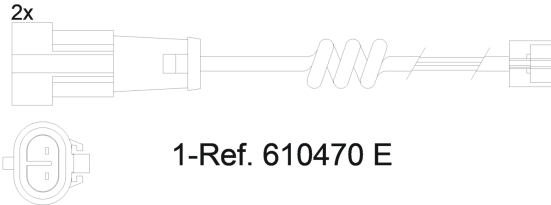

## 141837-203

**E 9** 90R-01111/2466

Brembo

141.2x72.85x21

WVA	MAKE
29232	IVECO

Trac.	CC	Kw	CV
-------	----	----	----