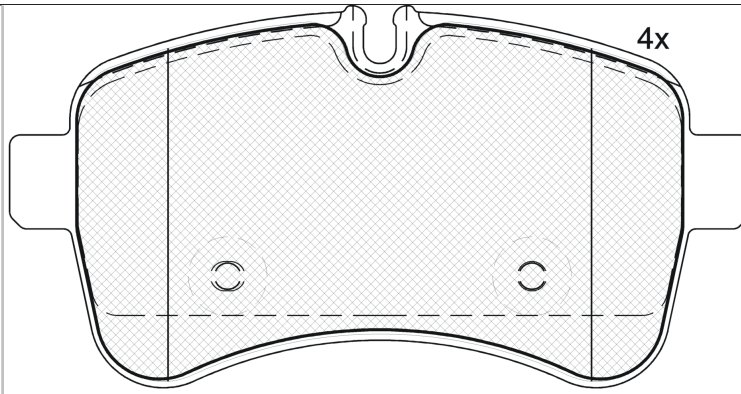

## 141837-203

Qty: 300

Weight: 2.380

O.E.M.	MAKE
425 559 17	IVECO