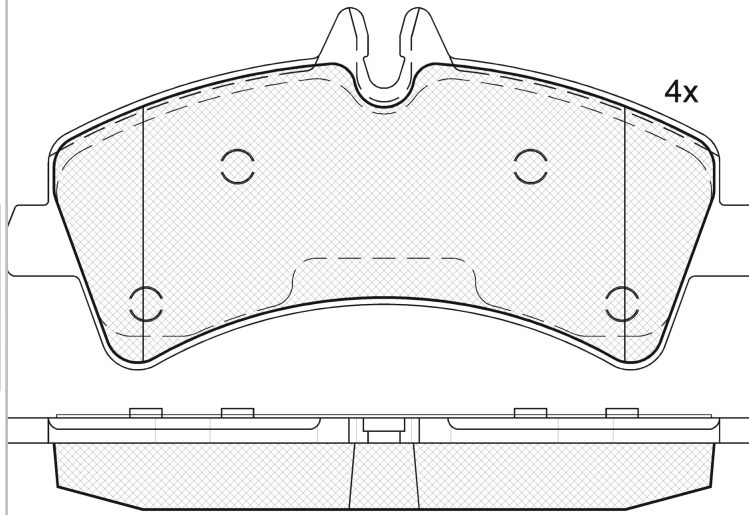

## 141849-203

Qty: 300      Weight: 2.575

O.E.M.	MAKE
004 420 81 20	MERCEDES-BENZ
005 420 74 20	MERCEDES-BENZ
006 420 45 20	MERCEDES-BENZ
04862603AA	DODGE
2E0 698 451 A	VW
2E0 698 451 B	VW

2-Ref. 690174 E