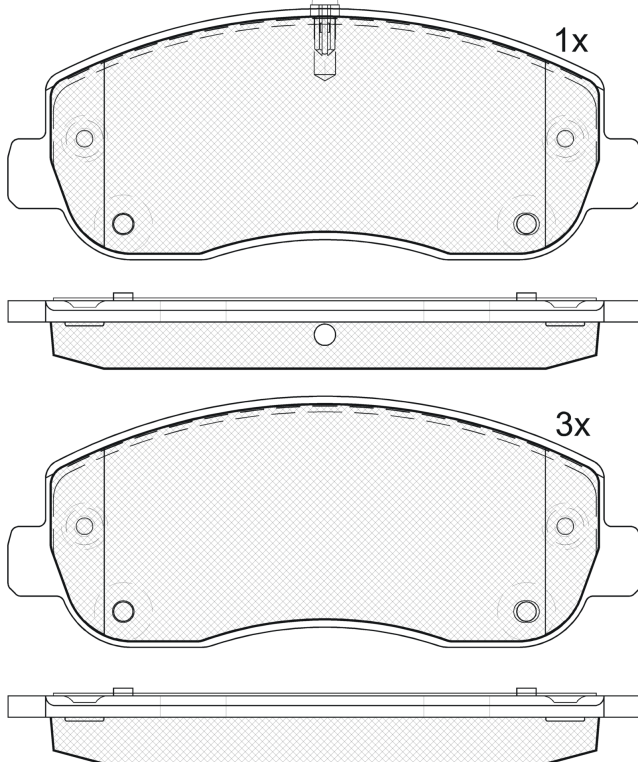

LISTA DE APLICACIONES - BUYERS GUIDE

141999

8 424073 102836

Qty: 300

Weight: 2.355

O.E.M.	MAKE
41 06 000 Q3A	NISSAN
41 06 010 61R	RENAULT
41 06 028 89R	RENAULT
41 06 038 47R	RENAULT
41 06 043 86R	RENAULT
41 060 00Q 2H	NISSAN
41060-00Q0L	NISSAN
41060-00Q1E	NISSAN
41060-00Q1K	NISSAN
41060-00Q2K	NISSAN
44 19 950	VAUXHALL
71 10 604 386	RENAULT
74 10 604 386	RENAULT
74 85 121 748	RENAULT
86 60 003 504	RENAULT
86 60 004 551	RENAULT
93 167 551	VAUXHALL
95 522 278	VAUXHALL
95 528 495	OPEL
95 530 603	VAUXHALL
95 598 843	OPEL
95 599 843	OPEL