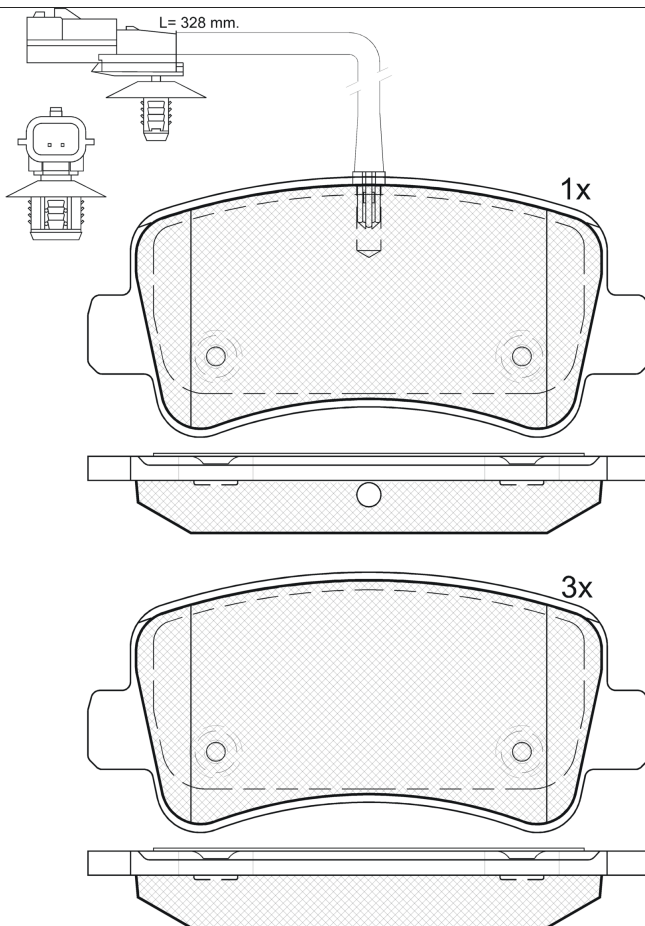

LISTA DE APLICACIONES - BUYERS GUIDE

142001

Qty: 300

Weight: 1.620

O.E.M.	MAKE
44 06 000 Q3A	NISSAN
44 06 000 Q3F	NISSAN
44 06 002 64R	RENAULT
44 06 011 47R	RENAULT
44 06 011 86R	RENAULT
44 06 033 21R	RENAULT
44 06 045 91R	RENAULT
44 06 237	OPEL
44060-00Q0H	NISSAN
44060-00Q0L	NISSAN
44060-00Q1J	NISSAN
44060-00Q2H	NISSAN
45 02 882	OPEL
74 85 133 241	RENAULT
74 85 146 820	RENAULT
86 60 003 512	RENAULT
86 60 004 443	RENAULT
93 167 662	VAUXHALL
95 513 821	VAUXHALL
95 521 679	OPEL
95 528 436	OPEL
95 528 496	VAUXHALL
95 530 604	OPEL
95 599 842	VAUXHALL
D4060-00Q1J-VA	NISSAN