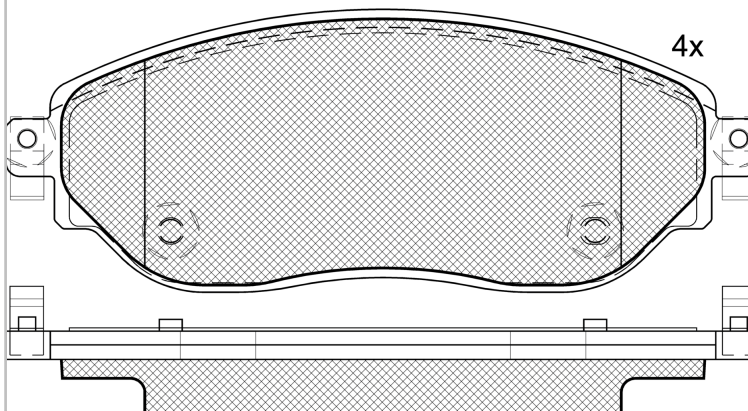

## 142219

Qty: 300

Weight: 2.150

O.E.M.	MAKE
1681994880	VAUXHALL
41 06 000 Q2L	NISSAN
41 06 000 Q3F	NISSAN
41 06 010 73R	RENAULT
41 06 040 73R	RENAULT
41 06 048 68R	RENAULT
41 06 072 29R	RENAULT
41 06 086 38R	RENAULT
41 06 091 61R	RENAULT
41060-00Q1H	NISSAN
41060-00Q2F	NISSAN
44 23 332	OPEL
44 23 587	OPEL
6 000 620 046	FIAT
6 000 620 616	FIAT
86 60 004 058	RENAULT
86 60 004 558	RENAULT
95 518 304	VAUXHALL
95 518 893	VAUXHALL
95 527 599	VAUXHALL