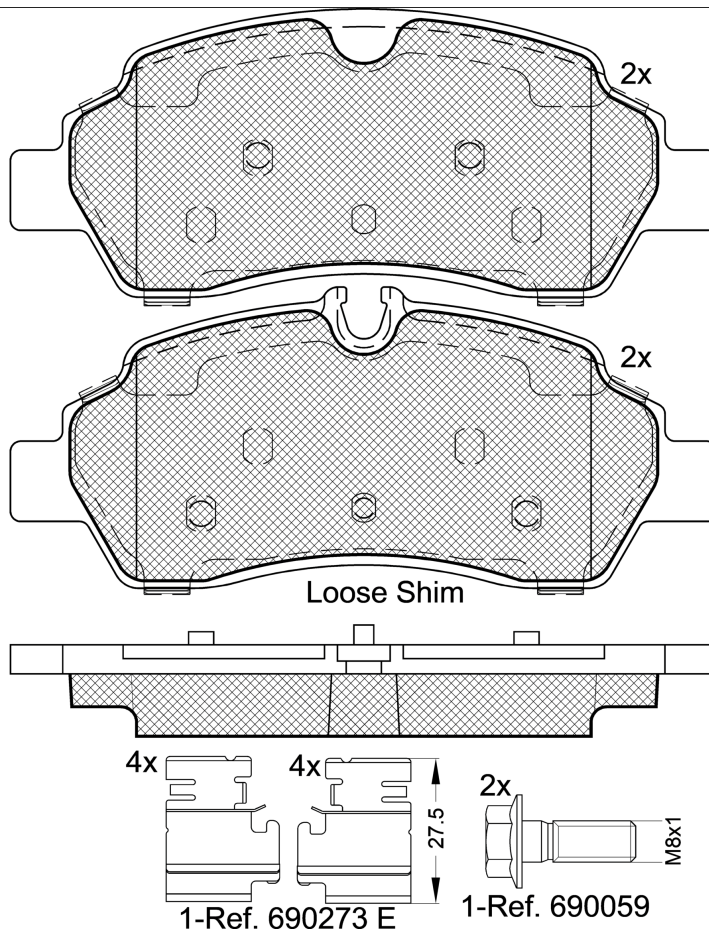

LISTA DE APLICACIONES - BUYERS GUIDE

142224

Qty: 300

Weight: 1.680

O.E.M.	MAKE
BR17751X	FORD
BRF-1463	FORD
CK4Z-2200-A	FORD
CK4Z-2200-B	FORD
CK4Z-2200-C	FORD
GU2Z2-V200-D	FORD
GU2Z2-V200-E	FORD

142224

E 9 90R-02A0111/4329

Trw

136.9x55.8x18.3
136.9x58.3x18.3

WVA	FMSI
26685	D1775-9005
26686	
29356	
29357	
MAKE	
FORD	
FORD AUSTRALIA	

Trac.	CC	Kw	CV	Front / Rear

FORD

TRANSIT VI V363 (FAD, FBD) 08.13-

Bus (Minibus-M2-Segment)

Model	Fuel	Trac.	CC	Kw	CV	Year	
2.2 TDCi (DRF5)	Diesel	FWD	2198	74	100	08.13-12.18	■
2.2 TDCi (DRFF)	Diesel	FWD	2198	74	100	08.13-12.18	■
2.2 TDCi (DRFG)	Diesel	FWD	2198	74	100	08.13-12.18	■
2.2 TDCi RWD (DRR5)	Diesel	RWD	2198	74	100	08.13-12.18	■
2.2 TDCi (CY14)	Diesel	FWD	2198	92	125	08.13-12.18	■
2.2 TDCi (CYF5)	Diesel	FWD	2198	92	125	08.13-12.18	■
2.2 TDCi (CYFG)	Diesel	FWD	2198	92	125	08.13-12.18	■
2.2 TDCi (USF6)	Diesel	FWD	2198	92	125	08.13-12.18	■
2.2 TDCi 4x4 (CY24)	Diesel	4WD	2198	92	125	08.13-12.18	■
2.2 TDCi 4x4 (CYR5)	Diesel	4WD	2198	92	125	08.13-12.18	■
2.2 TDCi RWD (CYR5)	Diesel	RWD	2198	92	125	08.13-12.18	■
2.2 TDCi RWD (USR6)	Diesel	RWD	2198	92	125	08.13-12.18	■
2.2 TDCi RWD (UHR5)	Diesel	RWD	2198	99	135	08.13-	■
2.2 TDCi (CVF5)	Diesel	FWD	2198	114	155	12.14-12.18	■
2.2 TDCi RWD (CV24)	Diesel	RWD	2198	114	155	08.13-12.18	■
2.2 TDCi RWD (CVR5)	Diesel	RWD	2198	114	155	08.13-12.18	■
2.2 TDCi RWD (UYR6)	Diesel	RWD	2198	114	155	08.13-12.18	■