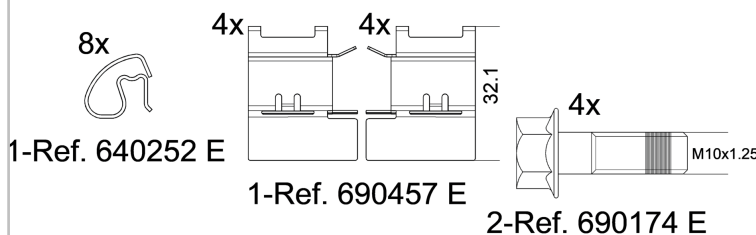

LISTA DE APLICACIONES - BUYERS GUIDE

142283

Qty: 300

Weight: 2.935

O.E.M.	MAKE
2N0 698 151 A	VW
65508206001	MAN

142283

E 9 90R-02A0111/5079

Chassis Brake Int. (Bosch)

177.55x70.8x20.7

WVA	FMSI
22178	D2248-9484
MAKE	
MAN	
VW	

	Trac.	CC	Kw	CV			Front / Rear
--	-------	----	----	----	--	--	--------------

MAN

TGE 02.17-								Bus (Minibus-M2-Segment)	
2.0 TDI (DAUB)	PR 1LB, Type U*,*V	Diesel	FWD	1968	75	102	02.17-06.24	■	
2.0 TDI RWD		Diesel	RWD	1968	90	122	01.19-12.21	■	
2.0 TDI (DAUA)	PR 1LB, Type U*,*V	Diesel	FWD	1968	103	140	02.17-	■	
2.0 TDI AWD (DAUA)	PR 1LB, Type U*,*V	Diesel	4WD	1968	103	140	02.17-	■	
2.0 TDI (DAVA)	PR 1LB, Type U*,*V	Diesel	FWD	1968	130	177	02.17-	■	
2.0 TDI AWD (DAVA)	PR 1LB, Type U*,*V	Diesel	4WD	1968	130	177	02.17-	■	
2.0 TDI RWD (DAVA)		Diesel	RWD	1968	130	177	02.17-06.24	■	
TGE (UZ_) 11.16-								Platform/Chassis (LCVs-N1 Segment)	
2.0 TDI (DAUB)	PR 1LB, Type U*,*V	Diesel	FWD	1968	75	102	11.16-06.24	■	
2.0 TDI RWD (DASA)	PR 1LB, Type U*,*V	Diesel	RWD	1968	90	122	08.17-12.21	■	
2.0 TDI (UZB, UZC, 08V, UZH, UZI, 10V, UZO, UZP, 21V,... (DAUA)	PR 1LB, Type U*,*V	Diesel	FWD	1968	103	140	11.16-	■	
2.0 TDI AWD (UZB, UZC, 15V, UZH, UZI, 19V, UZO, UZP,... (DAUA)	PR 1LB, Type U*,*V	Diesel	4WD	1968	103	140	11.17-	■	
2.0 TDI RWD (UZB, UZC, UZH, UZI, UZO, UZP, 14V, 18V, 22V... (DASB)	PR 1LB, Type U*,*V	Diesel	RWD	1968	103	140	11.17-	■	
2.0 TDI (UZB, UZC, UZH, UZI, UZO, UZP, UZJ, UZK, 14V,...		Diesel	FWD	1968	120	163	11.22-	■	
2.0 TDI AWD (UZB, UZC, UZH, UZI, UZO, UZP, 15V, 19V)		Diesel	4WD	1968	120	163	11.22-	■	
2.0 TDI RWD (UZB, UZC, UZH, UZI, UZO, UZP, 14V, 18V, 22V...)		Diesel	RWD	1968	120	163	03.23-	■	
2.0 TDI (DAVA)	PR 1LB, Type U*,*V	Diesel	FWD	1968	130	177	11.16-	■	
2.0 TDI AWD (DAVA)	PR 1LB, Type U*,*V	Diesel	4WD	1968	130	177	11.17-	■	
2.0 TDI RWD (DAWA)	PR 1LB, Type U*,*V	Diesel	RWD	1968	130	177	07.17-06.24	■	