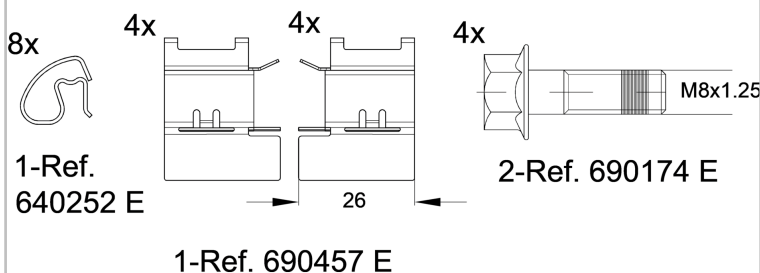

LISTA DE APLICACIONES - BUYERS GUIDE

142381

Qty: 300

Weight: 2.665

O.E.M.	MAKE
2N0 698 451 A	VW
655 08 206 007	MAN

142381

E 9 90R-02A0111/5532

Chassis Brake Int. (Bosch)

170.6x64.3x19.9

WVA
22492
MAKE
MAN
VW

Trac.	CC	Kw	CV
-------	----	----	----

Front / Rear

MAN

TGE 02.17-							Bus (Minibus-M2-Segment)			
2.0 TDI (DAUB)	PR 1LC, Type U, Type V	Diesel	FWD	1968	75	102	02.17-06.24		■	
2.0 TDI RWD	PR 1LC, Type U	Diesel	RWD	1968	90	122	01.19-12.21		■	
2.0 TDI (DAUA)	PR 1LC, Type U, Type V	Diesel	FWD	1968	103	140	02.17-		■	
2.0 TDI AWD (DAUA)	PR 1LC, Type U, Type V	Diesel	4WD	1968	103	140	02.17-		■	
2.0 TDI (DAVA)	PR 1LC, Type U, Type V	Diesel	FWD	1968	130	177	02.17-		■	
2.0 TDI AWD (DAVA)	PR 1LC, Type U, Type V	Diesel	4WD	1968	130	177	02.17-		■	
2.0 TDI RWD (DAVA)	PR 1LC	Diesel	RWD	1968	130	177	02.17-06.24		■	
TGE (UZ_) 11.16-							Platform/Chassis (LCVs-N1 Segment)			
2.0 TDI (DAUB)	PR 1LC, Type U, Type V	Diesel	FWD	1968	75	102	11.16-06.24		■	
2.0 TDI RWD (DASA)	PR 1LC, Type U, for dual tyres, Type V	Diesel	RWD	1968	90	122	08.17-12.21		■	
2.0 TDI (UZB, UZC, 08V, UZH, UZI, 10V, UZO, UZP, 21V,... (DAUA)	PR 1LC, Type U, Type V	Diesel	FWD	1968	103	140	11.16-		■	
2.0 TDI AWD (UZB, UZC, 15V, UZH, UZI, 19V, UZO, UZP,... (DAUA)	PR 1LC, Type U, Type V	Diesel	4WD	1968	103	140	11.17-		■	
2.0 TDI RWD (UZB, UZC, UZH, UZI, UZO, UZP, 14V, 18V, 22V... (DASB)	PR 1LC, Type U, for dual tyres, Type V	Diesel	RWD	1968	103	140	11.17-		■	
2.0 TDI (UZB, UZC, UZH, UZI, UZO, UZP, UZJ, UZK, 14V,...)		Diesel	FWD	1968	120	163	11.22-		■	
2.0 TDI AWD (UZB, UZC, UZH, UZI, UZO, UZP, 15V, 19V)		Diesel	4WD	1968	120	163	11.22-		■	
2.0 TDI RWD (UZB, UZC, UZH, UZI, UZO, UZP, 14V, 18V, 22V...)		Diesel	RWD	1968	120	163	03.23-		■	
2.0 TDI (DAVA)	PR 1LC, Type U, Type V	Diesel	FWD	1968	130	177	11.16-		■	
2.0 TDI AWD (DAVA)	PR 1LC, Type U, Type V	Diesel	4WD	1968	130	177	11.17-		■	
2.0 TDI RWD (DAWA)	PR 1LC, Type U, for dual tyres, Type V	Diesel	RWD	1968	130	177	07.17-06.24		■	