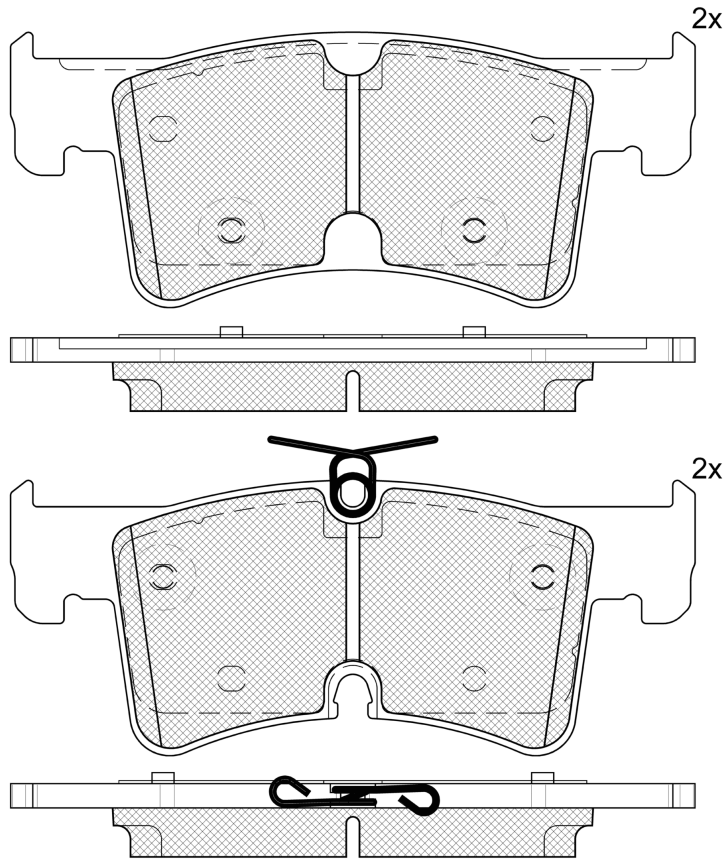

LISTA DE APLICACIONES - BUYERS GUIDE

142480

8 424073 289148

Qty: 300

Weight: 1.780

O.E.M.	MAKE
7T0 698 451	VW
7T0698451A	VW

142480

E 9 90R-02A0111/5901

Ate - Teves

155.1x62.4x17.3

WVA

26744

26745

MAKE

VW

Trac.	CC	Kw	CV
-------	----	----	----