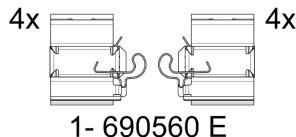

LISTA DE APLICACIONES - BUYERS GUIDE

142483

Qty: 300

Weight: 2.080

O.E.M.	MAKE
7 736 918 7	FIAT
77369087	FIAT

142483

90R-02A0111/5923

Bosch

148.1x54.6x19.5
148.1x57.9x19.5

WVA
26736
26737
26738

MAKE
FIAT

Trac.	CC	Kw	CV

Front / Rear

FIAT

DUCATO III (250_) 07.06-

							Bus (Minibus-M2-Segment)			
140 Multijet 2,2 D	elec.brake detention	Diesel	FWD	2184	103	140	07.21-10.23		■	