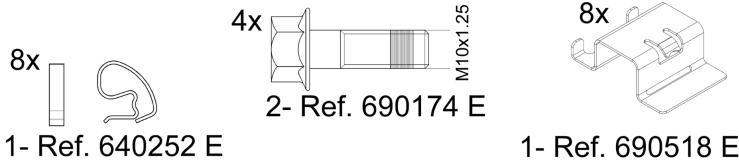

LISTA DE APLICACIONES - BUYERS GUIDE

142490

8 424073 289629

Qty: 300

Weight: 2.630

O.E.M.	MAKE
LK4Z-2001-B	FORD
LK4Z-2001-D	FORD
LK4Z-2001-E	-

142490

E 9 90R-02A0111/5863

Akebono

170.65x67.3x17.5

WVA	FMSI
26728	D2423-9648 D2504-9648
MAKE	
FORD	

Trac.	CC	Kw	CV
-------	----	----	----

Front / Rear

FORD

TRANSIT VI V363 (FED, FFD) 08.13-							Platform/Chassis (LCVs-N1 Segment)	
E-TRANSIT		Eléctrico	RWD		135	184	03.22-06.25	■
E-TRANSIT		Eléctrico	RWD		198	269	03.22-06.25	■
TRANSIT VI V363 (FCD, FDD) 08.13-							Van (LCVs-N1 Segment)	
E-TRANSIT		Eléctrico	RWD		135	184	03.22-06.25	■
E-TRANSIT		Eléctrico	RWD		198	269	03.22-06.25	■