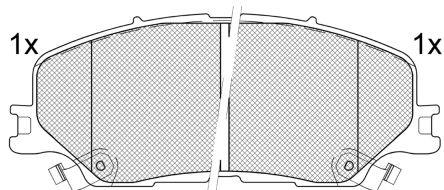

LISTA DE APLICACIONES - BUYERS GUIDE

142491

Qty: 300

Weight: 2.150

O.E.M.	MAKE
8-97505680-0	ISUZU
8-97505680-1	ISUZU
8-97554661-0	ISUZU
8-97827959-0	ISUZU
8-97827961-0	ISUZU
97554661	ISUZU

142491

E 9 90R-02A0111/5835

ISUZU

Trac.	CC	Kw	CV
-------	----	----	----

Front / Rear

ISUZU

D-MAX II (TFR, TFS) 04.12-

Pickup (Pick-Up Truck)

Model	Fuel	Trac.	CC	Kw	CV	Year	
1.9 Ddi (TFR87J) (RZ4E-TC)	Diesel	RWD	1898	110	150	11.15-	■
1.9 Ddi (TFR87J) (RZ4E-TC)	Diesel	RWD	1898	120	163	03.17-12.22	■
1.9 Ddi 4x4 (TFS87J) (RZ4E-TC)	Diesel	4WD	1898	120	163	03.17-12.22	■
2.5 CRDi (TFR86J, TFR54J) (4JA1-L)	Diesel	RWD	2499	58	79	06.12-	■
2.5 CRDi 4x4 (TFS86J) (4JK1-TC)	Diesel	4WD	2499	80	109	06.12-	■
2.5 D	Diesel	RWD	2499	85	116	06.12-	■
2.5 CRDi (TFR86J)	Diesel	RWD	2499	100	136	06.12-	■
2.5 CRDi 4x4 (TFS86J) (4JK1-TC)	Diesel	4WD	2499	100	136	06.12-	■
2.5 CRDi 4x4 (TFS86J) (4JK1-TCX)	Diesel	4WD	2499	100	136	06.12-	■
3.0 CRDi (TFR85J) (4JJ1-TC)	Diesel	RWD	2999	100	136	06.12-	■
3.0 CRDi 4x4 (TFS85J) (4JJ1-TC)	Diesel	4WD	2999	100	136	06.12-	■
3.0 CRDi (TFR85J)	Diesel	RWD	2999	130	177	06.12-	■
3.0 CRDi 4x4 (TFS85J)	Diesel	4WD	2999	130	177	06.12-	■