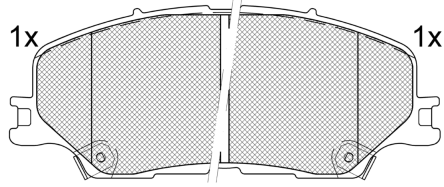

LISTA DE APLICACIONES - BUYERS GUIDE

142491

Qty: 300

Weight: 2.150

O.E.M.	MAKE
8-97505680-0	ISUZU
8-97505680-1	ISUZU
8-97554661-0	ISUZU
8-97827959-0	ISUZU
8-97827961-0	ISUZU
97554661	ISUZU

142491

E 9 90R-02A0111/5835

ISUZU

Trac.	CC	Kw	CV
-------	----	----	----

Front / Rear

ISUZU

D-MAX II (TFR, TFS) 04.12-

Pickup (Pick-Up Truck)

Model	Fuel	Trac.	CC	Kw	CV	Year	
1.9 Ddi (TFR87J) (RZ4E-TC)	Diesel	RWD	1898	110	150	11.15-	■
1.9 Ddi (TFR87J) (RZ4E-TC)	Diesel	RWD	1898	120	163	03.17-12.22	■
1.9 Ddi 4x4 (TFS87J) (RZ4E-TC)	Diesel	4WD	1898	120	163	03.17-12.22	■
2.5 CRDi (TFR86J, TFR54J) (4JA1-L)	Diesel	RWD	2499	58	79	06.12-	■
2.5 CRDi 4x4 (TFS86J) (4JK1-TC)	Diesel	4WD	2499	80	109	06.12-	■
2.5 D	Diesel	RWD	2499	85	116	06.12-	■
2.5 CRDi (TFR86J)	Diesel	RWD	2499	100	136	06.12-	■
2.5 CRDi 4x4 (TFS86J) (4JK1-TC)	Diesel	4WD	2499	100	136	06.12-	■
2.5 CRDi 4x4 (TFS86J) (4JK1-TCX)	Diesel	4WD	2499	100	136	06.12-	■
3.0 CRDi (TFR85J) (4JJ1-TC)	Diesel	RWD	2999	100	136	06.12-	■
3.0 CRDi 4x4 (TFS85J) (4JJ1-TC)	Diesel	4WD	2999	100	136	06.12-	■
3.0 CRDi (TFR85J)	Diesel	RWD	2999	130	177	06.12-	■
3.0 CRDi 4x4 (TFS85J)	Diesel	4WD	2999	130	177	06.12-	■