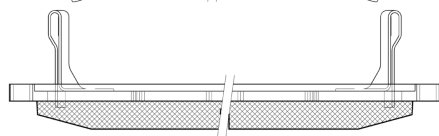

LISTA DE APLICACIONES - BUYERS GUIDE

142491

Qty: 300

Weight: 2.150

O.E.M.	MAKE
8-97505680-0	ISUZU
8-97505680-1	ISUZU
8-97554661-0	ISUZU
8-97827959-0	ISUZU
8-97827961-0	ISUZU
97554661	ISUZU

142491

E 9 90R-02A0111/5835