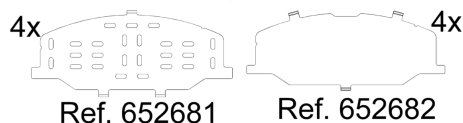

LISTA DE APLICACIONES - BUYERS GUIDE

142491

Qty: 300

Weight: 2.150

O.E.M.	MAKE
8-97505680-0	ISUZU
8-97505680-1	ISUZU
8-97554661-0	ISUZU
8-97827959-0	ISUZU
8-97827961-0	ISUZU
97554661	ISUZU

142491

E 9 90R-02A0111/5835

ISUZU

Trac.	CC	Kw	CV
-------	----	----	----

Front / Rear

ISUZU

D-MAX II (TFR, TFS) 04.12-

Pickup (Pick-Up Truck)

Model	Fuel	Trac.	CC	Kw	CV	Year	
1.9 Ddi (TFR87J) (RZ4E-TC)	Diesel	RWD	1898	110	150	11.15-	■
1.9 Ddi (TFR87J) (RZ4E-TC)	Diesel	RWD	1898	120	163	03.17-12.22	■
1.9 Ddi 4x4 (TFS87J) (RZ4E-TC)	Diesel	4WD	1898	120	163	03.17-12.22	■
2.5 CRDi (TFR86J, TFR54J) (4JA1-L)	Diesel	RWD	2499	58	79	06.12-	■
2.5 CRDi 4x4 (TFS86J) (4JK1-TC)	Diesel	4WD	2499	80	109	06.12-	■
2.5 D	Diesel	RWD	2499	85	116	06.12-	■
2.5 CRDi (TFR86J)	Diesel	RWD	2499	100	136	06.12-	■
2.5 CRDi 4x4 (TFS86J) (4JK1-TC)	Diesel	4WD	2499	100	136	06.12-	■
2.5 CRDi 4x4 (TFS86J) (4JK1-TCX)	Diesel	4WD	2499	100	136	06.12-	■
3.0 CRDi (TFR85J) (4JJ1-TC)	Diesel	RWD	2999	100	136	06.12-	■
3.0 CRDi 4x4 (TFS85J) (4JJ1-TC)	Diesel	4WD	2999	100	136	06.12-	■
3.0 CRDi (TFR85J)	Diesel	RWD	2999	130	177	06.12-	■
3.0 CRDi 4x4 (TFS85J)	Diesel	4WD	2999	130	177	06.12-	■