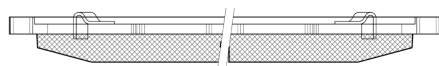

LISTA DE APLICACIONES - BUYERS GUIDE

142491

Qty: 300

Weight: 2.150

O.E.M.	MAKE
8-97505680-0	ISUZU
8-97505680-1	ISUZU
8-97554661-0	ISUZU
8-97827959-0	ISUZU
8-97827961-0	ISUZU
97554661	ISUZU

142491

E 9 90R-02A0111/5835