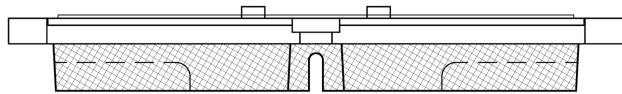

## 142501

E 9 90R-02A0111/6104

132.4x56.6x16.3

WVA
26230
26231
26232

MAKE
MAXUS

Trac.	CC	Kw	CV
-------	----	----	----

Front / Rear

### MAXUS

DELIVER 9 07.20-						Platform/Chassis (LCVs-N1 Segment)		
2.0 D	Diesel	RWD	1996	109	148	01.22-	■	
DELIVER 9 07.20-						Van (LCVs-N1 Segment)		
2.0 D (SV63C, SV63D)	Diesel	RWD	1996	109	148	01.22-	■	
2.0 D FWD	Diesel	FWD	1996	109	148	01.22-	■	
2.0 D (SV63C, SV63D)	Diesel	RWD	1996	120	163	07.20-	■	
2.0 D FWD	Diesel	FWD	1996	120	163	07.20-	■	