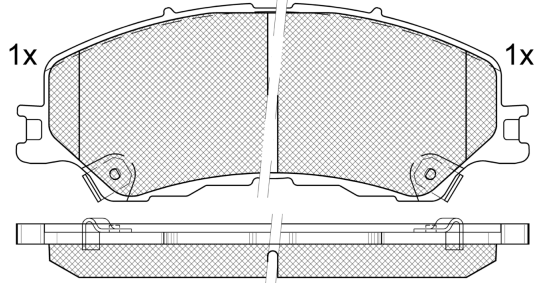

LISTA DE APLICACIONES - BUYERS GUIDE

142529

8 424073 293428

Qty: 300

Weight: 2.015

O.E.M.	MAKE
8975128370	ISUZU
8975214890	ISUZU
8-97554660-0	ISUZU
97554660	ISUZU

Ref. 652813

Ref. 652814