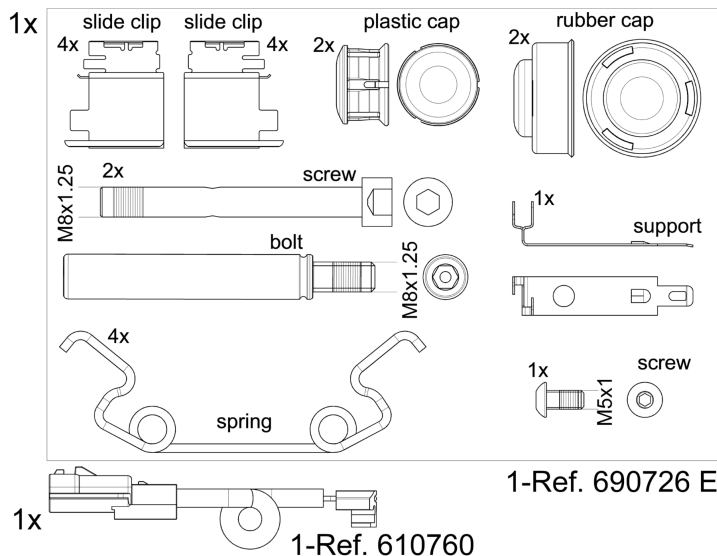

LISTA DE APLICACIONES - BUYERS GUIDE

142548

Qty: 300 Weight:

O.E.M.	MAKE
41060-00Q4D	NISSAN
410A1-8593R	RENAULT

142548

E 9 90R-02A0111/6299

Brembo

184.2x61.8x18.2

WVA
27116

MAKE
NISSAN
RENAULT

Trac.	CC	Kw	CV
-------	----	----	----

Front / Rear

NISSAN

							Platform/Chassis (LCVs-N1 Segment)	
INTERSTAR (XDE) 09.24-								
INTERSTAR-e		Eléctrico	FWD		96	130	09.24-	■
INTERSTAR-e		Eléctrico	FWD		105	143	09.24-	■
DCI 130 Tracción delantera		Diesel	FWD	1997	96	130	09.24-	■
DCI 150 Tracción delantera		Diesel	FWD	1997	110	150	09.24-	■
DCI 150 Tracción trasera		Diesel	RWD	1997	110	150	09.25-	■
DCI 170 Tracción delantera		Diesel	FWD	1997	125	170	09.24-	■
DCI 170 Tracción trasera		Diesel	RWD	1997	125	170	09.25-	■