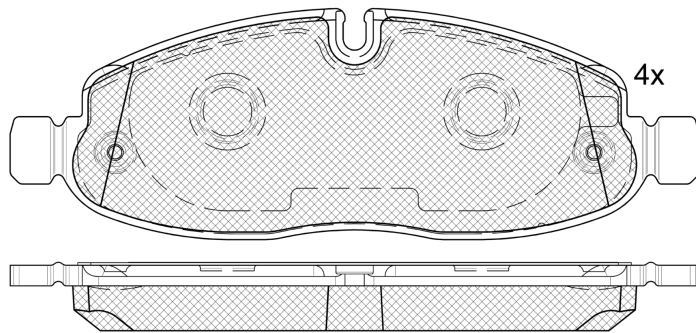

LISTA DE APLICACIONES - BUYERS GUIDE

142548

Qty: 300 Weight:

O.E.M.	MAKE
41060-00Q4D	NISSAN
410A1-8593R	RENAULT

142548

E 9 90R-02A0111/6299

Brembo

184.2x61.8x18.2

WVA
27116

MAKE
NISSAN
RENAULT

Trac.	CC	Kw	CV
-------	----	----	----

Front / Rear

NISSAN

							Platform/Chassis (LCVs-N1 Segment)	
INTERSTAR (XDE) 09.24-								
INTERSTAR-e		Eléctrico	FWD		96	130	09.24-	■
INTERSTAR-e		Eléctrico	FWD		105	143	09.24-	■
DCI 130 Tracción delantera		Diesel	FWD	1997	96	130	09.24-	■
DCI 150 Tracción delantera		Diesel	FWD	1997	110	150	09.24-	■
DCI 150 Tracción trasera		Diesel	RWD	1997	110	150	09.25-	■
DCI 170 Tracción delantera		Diesel	FWD	1997	125	170	09.24-	■
DCI 170 Tracción trasera		Diesel	RWD	1997	125	170	09.25-	■