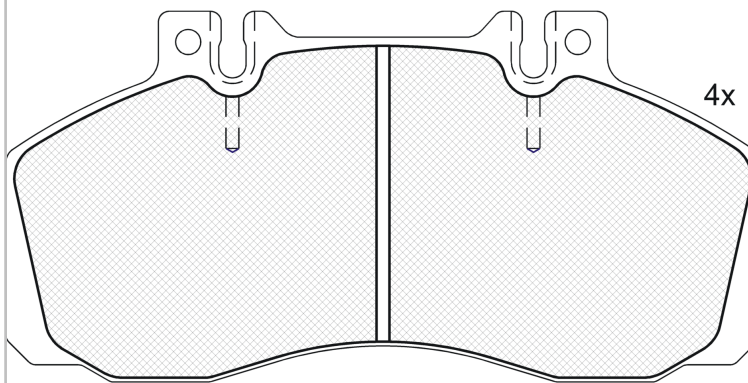

LISTA DE APLICACIONES - BUYERS GUIDE

150722

Qty: 660

Weight: 3.870

1 - Ref. 610221 E

150722

E 9 90R-01178/699

Lucas-Girling B2x60