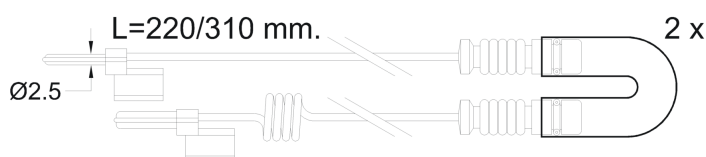

LISTA DE APLICACIONES - BUYERS GUIDE

150722

Qty: 660

Weight: 3.870

1 - Ref. 610221 E

150722

E 9 90R-01178/699

Lucas-Girling B2x60