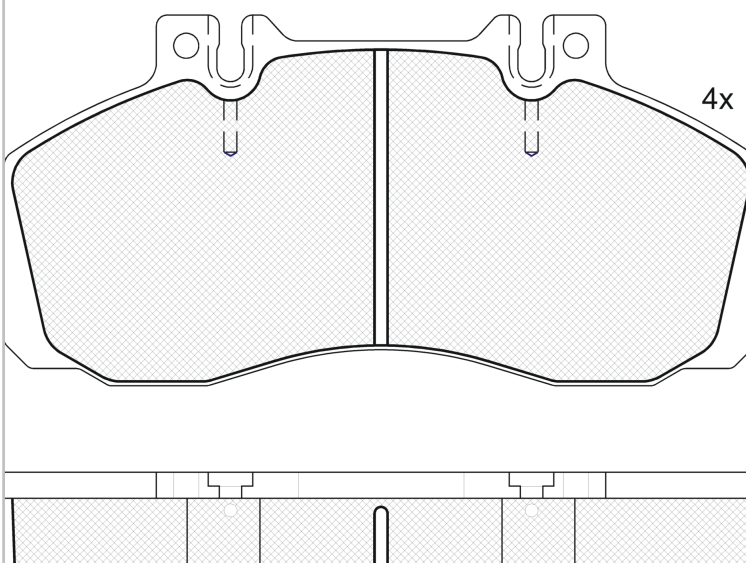

LISTA DE APLICACIONES - BUYERS GUIDE

150722-204

Qty: 660 Weight: 4.500

O.E.M.	MAKE
001 420 15 20	MERCEDES-BENZ
002 420 57 20	MERCEDES-BENZ
002 420 62 20	MERCEDES-BENZ
003 420 15 20	MERCEDES-BENZ
003 420 44 20	MERCEDES-BENZ
004 420 48 20	MERCEDES-BENZ
669 420 00 20	MERCEDES-BENZ
669 420 01 20	MERCEDES-BENZ
669 420 15 20	MERCEDES-BENZ
669 421 01 08	MERCEDES-BENZ
670 420 28 20	MERCEDES-BENZ
905 420 00 20	MERCEDES-BENZ