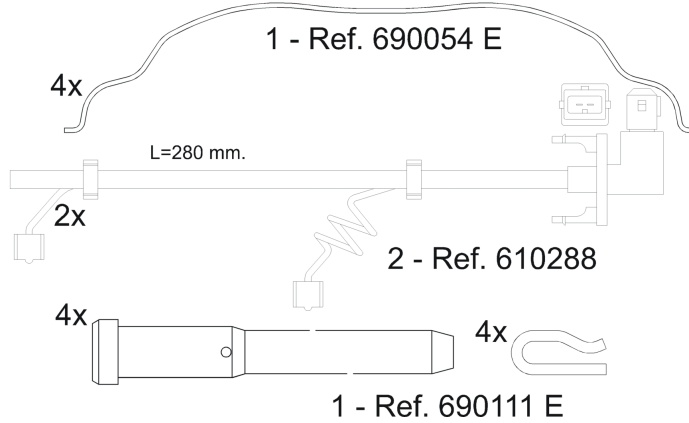

LISTA DE APLICACIONES - BUYERS GUIDE

151163-119

Qty: 660

Weight: 11.700

| O.E.M. | MAKE |
|--------------|----------------|
| 3 093 919 | VOLVO |
| 5001 831 161 | RENAULT TRUCKS |
| 5001 833 114 | RENAULT TRUCKS |
| 5001 846 034 | RENAULT TRUCKS |
| 6832 1345 | RENAULT TRUCKS |
| 8 550 611 1 | VOLVO |