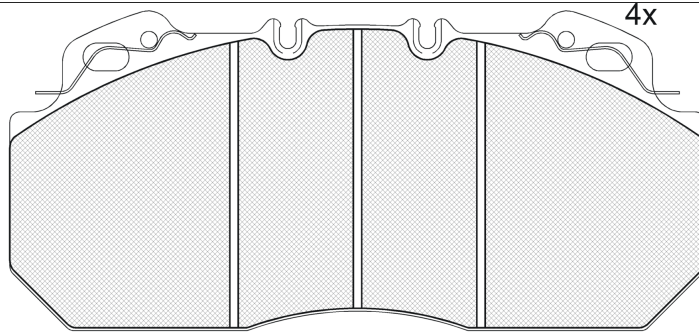

LISTA DE APLICACIONES - BUYERS GUIDE

151163-119

Qty: 660

Weight: 11.700

| O.E.M. | MAKE |
|--------------|----------------|
| 3 093 919 | VOLVO |
| 5001 831 161 | RENAULT TRUCKS |
| 5001 833 114 | RENAULT TRUCKS |
| 5001 846 034 | RENAULT TRUCKS |
| 6832 1345 | RENAULT TRUCKS |
| 8 550 611 1 | VOLVO |