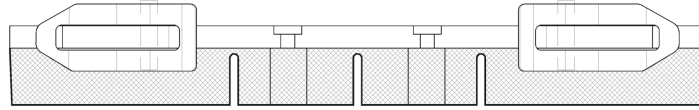

LISTA DE APLICACIONES - BUYERS GUIDE

151163-119

Qty: 660

Weight: 11.700

| O.E.M. | MAKE |
|--------------|----------------|
| 3 093 919 | VOLVO |
| 5001 831 161 | RENAULT TRUCKS |
| 5001 833 114 | RENAULT TRUCKS |
| 5001 846 034 | RENAULT TRUCKS |
| 6832 1345 | RENAULT TRUCKS |
| 8 550 611 1 | VOLVO |