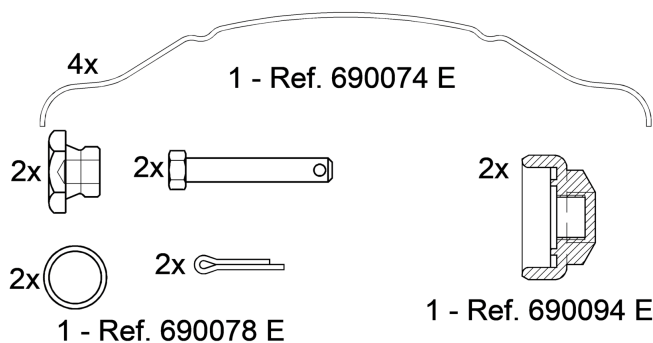

LISTA DE APLICACIONES - BUYERS GUIDE

151281-066

Qty: 660

Weight: 7.565

O.E.M.	MAKE
152 24 835 APK4	MERITOR
152 24 835 T400	MERITOR
3222-X-2156	MERITOR
A1-3222-U-2257	MERITOR
KIT195020	MERITOR
MDP1314	MERITOR

151281-066

205.5x102.1x27.4

WVA	FMSI
29124	D1525-8733
29155	
29172	
29206	
29214	
MAKE	
MERITOR	

Trac.	CC	Kw	CV

Front / Rear

MERITOR							
Model	Year	Trac.	CC	Kw	CV	Position	Notes
LM							Trailer Axle
LM	01/98-				01.53-		■
LMC							Trailer Axle
LMC	01/98-				01.53-		■
TM							Trailer Axle
TM	01/98-				01.53-		■
TM	01/98-				01.53-		■