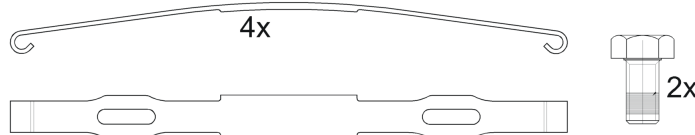

LISTA DE APLICACIONES - BUYERS GUIDE

151841

Qty: 660

Weight: 8.335

O.E.M.	MAKE
2 056 871 2	VOLVO
2 056 871 5	VOLVO
5001 864 365	RENAULT TRUCKS
74 21 496 556	RENAULT TRUCKS

151841-066

1 - Ref. 690182 E

151841

E 9 90R-01178/2361

Meritor Elsa 225-1

215.8x99.16x29.2

WVA

29173
29203
29272

MAKE

RENAULT TRUCKS
VOLVO

Trac.	CC	Kw	CV
-------	----	----	----

Front / Rear

RENAULT TRUCKS

05.06-								Dump Truck	
240.18		Diesel		7146	176	239	05.06-08.09	■	■
270.18		Diesel		7146	194	264	06.09-	■	■
280.18		Diesel		7146	206	280	05.06-08.09	■	■
300.18		Diesel		7146	217	295	06.09-	■	■
05.06-								Municipal Vehicle	
190.12 (DXI 5)		Diesel		4764	140	190	05.06-	■	■
240.15 (DXI 7)		Diesel		7146	177	240	05.06-	■	■
05.06-								Platform/Chassis	
160.12 (DXI 5)		Diesel		4764	118	160	05.06-	■	■
190.12 (DXI 5)		Diesel		4764	140	190	05.06-	■	■
190.13 (DXI 5)		Diesel		4764	140	190	05.06-	■	■
190.14 (DXI 5)		Diesel		4764	140	190	05.06-	■	■
190.16 (DXI 5)		Diesel		4764	140	190	05.06-	■	■
220.12 (DXI 5)		Diesel		4764	158	220	05.06-	■	■
220.13 (DXI 5)		Diesel		4764	158	220	05.06-	■	■
220.14 (DXI 5)		Diesel		4764	158	220	05.06-	■	■
220.16 (DXI 5)		Diesel		4764	158	220	05.06-	■	■
240.12 (DXI 7)		Diesel		7146	177	240	05.06-	■	■
240.13 (DXI 7)		Diesel		7146	177	240	05.06-	■	■
240.14 (DXI 7)		Diesel		7146	177	240	05.06-	■	■
240.16 (DXI 7)		Diesel		7146	177	240	05.06-	■	■
240.18 (DXI 7)		Diesel		7146	177	240	05.06-	■	■