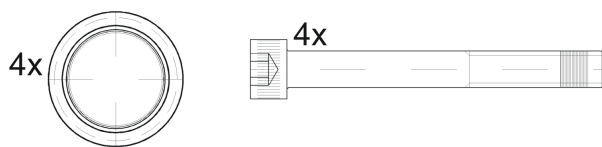

LISTA DE APLICACIONES - BUYERS GUIDE

151880

8 424073 097477

Qty: 300

Weight: 2.920

O.E.M.	MAKE
425 556 33	IRISBUS
425 556 633	IVECO
500 055652	IVECO
504 23282 0	IVECO
504 23298 0	IVECO

2 - Ref. 690142 E

151880

E 9 90R-01111/2500

Brembo

184.1x64.69x22.7

WVA	FMSI
29231	D2358-9588
MAKE	
IRISBUS	
IVECO	
RENAULT TRUCKS