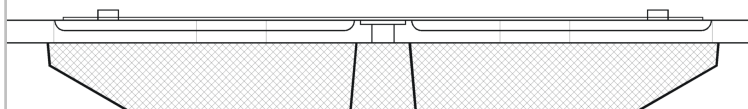

LISTA DE APLICACIONES - BUYERS GUIDE

151880

8 424073 097477

Qty: 300

Weight: 2.920

O.E.M.	MAKE
425 556 33	IRISBUS
425 556 633	IVECO
500 055652	IVECO
504 23282 0	IVECO
504 23298 0	IVECO

2 - Ref. 690142 E

151880

E 9 90R-01111/2500

Brembo

184.1x64.69x22.7

WVA	FMSI
29231	D2358-9588
MAKE	
IRISBUS	
IVECO	
RENAULT TRUCKS