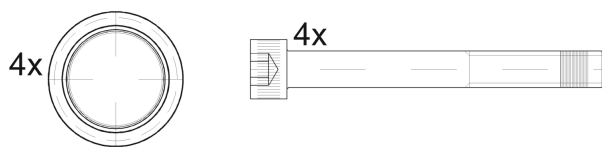

LISTA DE APLICACIONES - BUYERS GUIDE

151880

Qty: 300

Weight: 2.920

O.E.M.	MAKE
425 556 33	IRISBUS
425 556 633	IVECO
500 055652	IVECO
504 23282 0	IVECO
504 23298 0	IVECO

151880

E 9 90R-01111/2500

Brembo