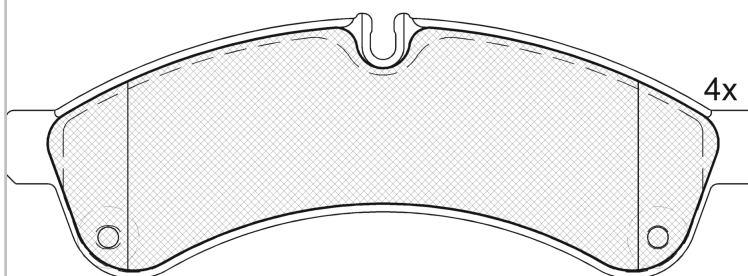

## 151880

8 424073 097477

Qty: 300

Weight: 2.920

O.E.M.	MAKE
425 556 33	IRISBUS
425 556 633	IVECO
500 055652	IVECO
504 23282 0	IVECO
504 23298 0	IVECO

2 - Ref. 690142 E