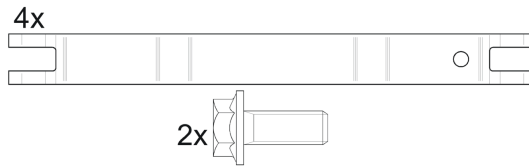

1-Ref. 690239 E