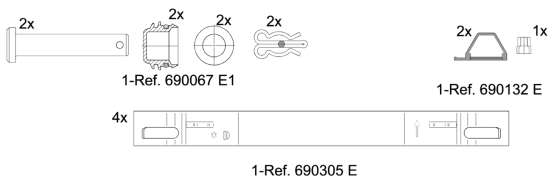

LISTA DE APLICACIONES - BUYERS GUIDE

152124-066

8 424073 106346

Qty: 660

Weight: 11.495

O.E.M.	MAKE
000 421 72 10	MERCEDES-BENZ
006 420 14 20	MERCEDES-BENZ
006 420 52 20	MERCEDES-BENZ
8 420 63 20	MERCEDES-BENZ
K 035 471 K50	BPW

152124-066

E 9 90R-02A0178/3285

Knorr SM 7 ProTechS

244.3x113.6x30

WVA
29246
29247
29300
29301
29353

MAKE
MERCEDES-BENZ