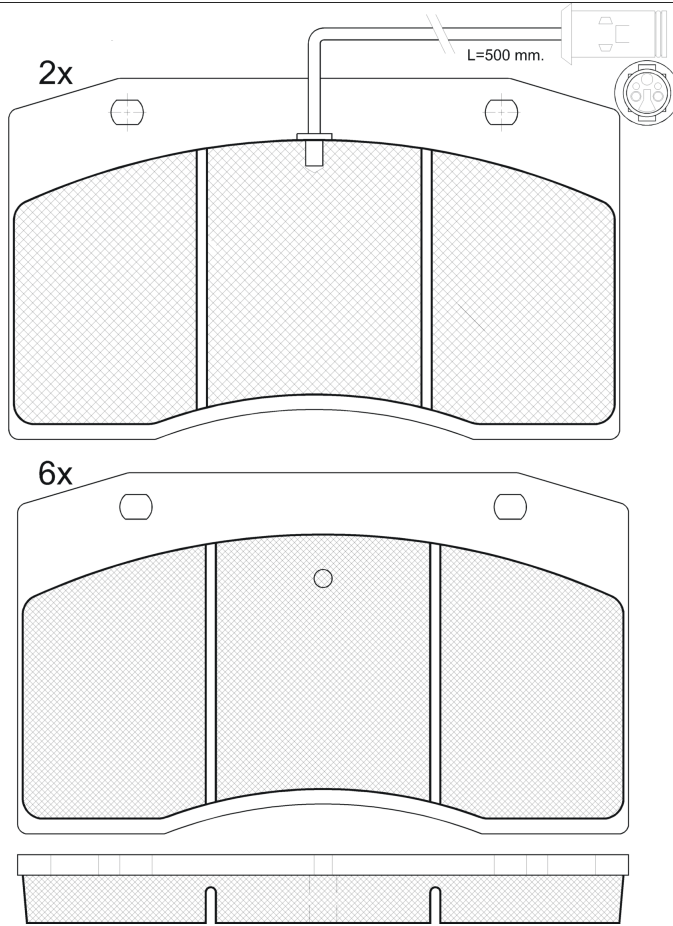

LISTA DE APLICACIONES - BUYERS GUIDE

160832

8 424073 052339

Qty: 660

Weight: 10.140

O.E.M.	MAKE
425 357 73	IVECO
425 357 75	IVECO
425 363 00	IVECO
425 363 01	IVECO
931 61314	IVECO

160832

E 9 90R-01179/664

Brembo

179.65x106.1x20

WVA
29074
29075
29186

MAKE
IVECO

Trac.	CC	Kw	CV
-------	----	----	----

Front / Rear

IVECO

240 01.84-