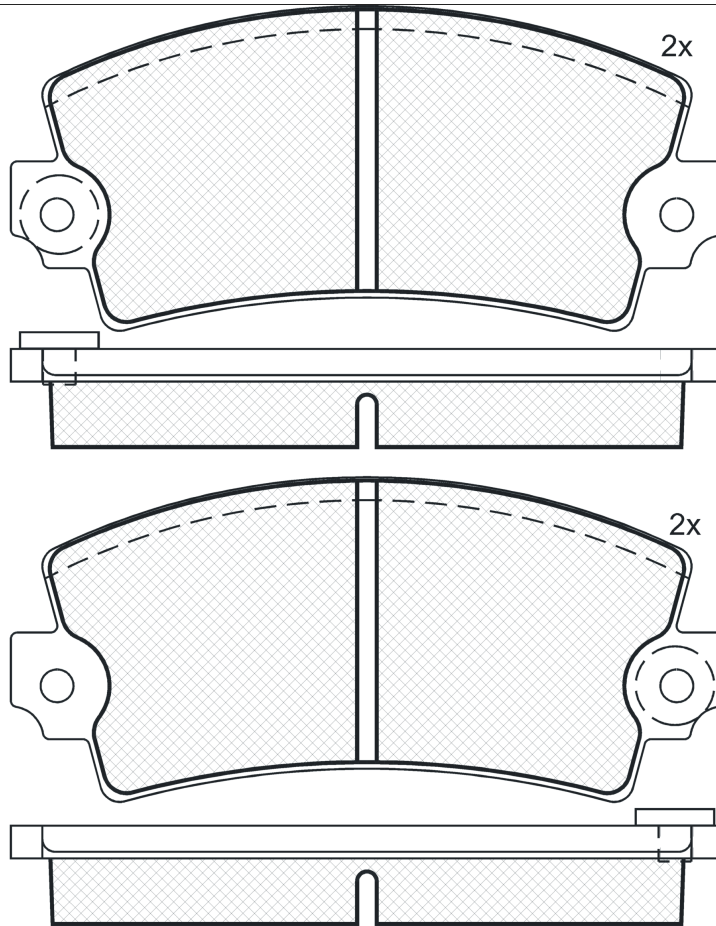

## 180101

Bendix

108.9x49.57x15

**WVA**

20140

20141

20347

20348

### PEUGEOT

**104 09.73-06.88**

**Coupe (Supermini car-B Segment)**

1.1 (109F (XW7))	01/80-	Gasolina	FWD	1124	37	50	08.79-06.88	■
1.1 (109 (XW3))	-12/82	Gasolina	FWD	1124	42	57	08.79-06.83	■
1.1 (XW3S)		Gasolina	FWD	1124	48	66	09.73-09.79	■
1.1 (121 (XW3S))	01/78-	Gasolina	FWD	1124	49	67	08.75-06.80	■