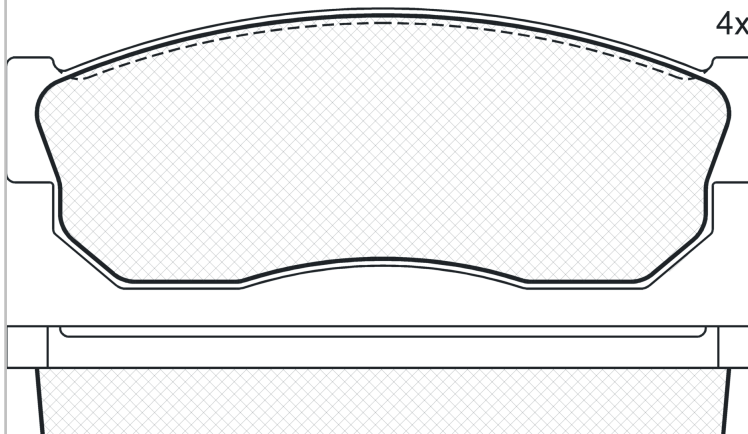

LISTA DE APLICACIONES - BUYERS GUIDE

180409

8 424073 002082

Qty: 300

Weight: 970

O.E.M.	MAKE
41060-01A25	NISSAN
41060-01A85	NISSAN
41060-03A25	NISSAN
41060-12A25	NISSAN
41060-13A25	NISSAN
41060-13A25KE	NISSAN
41060-13A90	NISSAN
41060-61A90	NISSAN
41060-62A90	NISSAN
41060-62A91	NISSAN
41060-62A92	NISSAN
41060-67A90	NISSAN
41060-75A90	NISSAN
41060-75A92	NISSAN
41060-77A90	NISSAN
41060-89A90	NISSAN
41060-89A91	NISSAN
41060-A1786	NISSAN
D1060-67A90	NISSAN
D1060-75A90	NISSAN
D1060-94M86	NISSAN
D106M-67A90	NISSAN
D106M-S1825	NISSAN
DA060-13A85	NISSAN
DA060-13A85KE	NISSAN

180409

Sumitomo

108.65x40.45x16

WVA	FMSI
20958	D233-7147
MAKE	
NISSAN	
SUBARU	

Trac.	CC	Kw	CV
-------	----	----	----

Front / Rear

NISSAN

							Hatchback (Compact car-C Segment)			
CHERRY IV / PULSAR (N12) 04.82-10.87										
1.0 (E10)		Gasolina	FWD	988	37	50	05.82-05.86	■		
1.3 (E13)		Gasolina	FWD	1269	44	60	05.82-10.86	■		
1.5 (E15S)		Gasolina	FWD	1488	55	75	11.83-10.86	■		
DATSUN 120Y (KB210) 04.62-08.80							Coupe (Compact car-C Segment)			
A F-II 1.2 (KLF10) (A12)	01/80-	Gasolina	RWD	1171	38	52	12.75-08.80	■		
DATSUN 140Y (HLB310) 02.79-06.83							Estate (Supermini car-B Segment)			
1.4 (A14)	01/80-	Gasolina	RWD	1397	49	67	02.79-06.83	■		
PULSAR (N12) 01.82-12.87							Hatchback (Supermini car-B Segment)			
1.3	01/83-	Gasolina	FWD	1295			01.82-	■		
1.5	01/83-	Gasolina	FWD	1495			01.82-	■		
S-CARGO 01.89-03.94							Van (LCVs-N1 Segment)			
1.5		Gasolina	FWD	1488	54	73	01.89-03.94	■		
SENTRA (U.S.A. B11) 09.81-12.83							Estate (Supermini car-B Segment)			
1.6	01/82-	Gasolina	FWD	1595	66	90	09.81-	■		
SENTRA (U.S.A.) 09.81-12.86							Saloon (Supermini car-B Segment)			
1.6	01/82-	Gasolina	FWD	1595	66	90	09.81-	■		
SUNNY / HIKARI / PULSAR (N13) 06.86-09.91							Hatchback (Supermini car-B Segment)			
1.0 (E10S)		Gasolina	FWD	988	37	50	07.86-09.90	■		
1.3 (E13S)		Gasolina	FWD	1269	44	60	06.86-10.88	■		
1.4 LX (GA14S)	-12/90	Gasolina	FWD	1392	55	75	01.89-08.91	■		