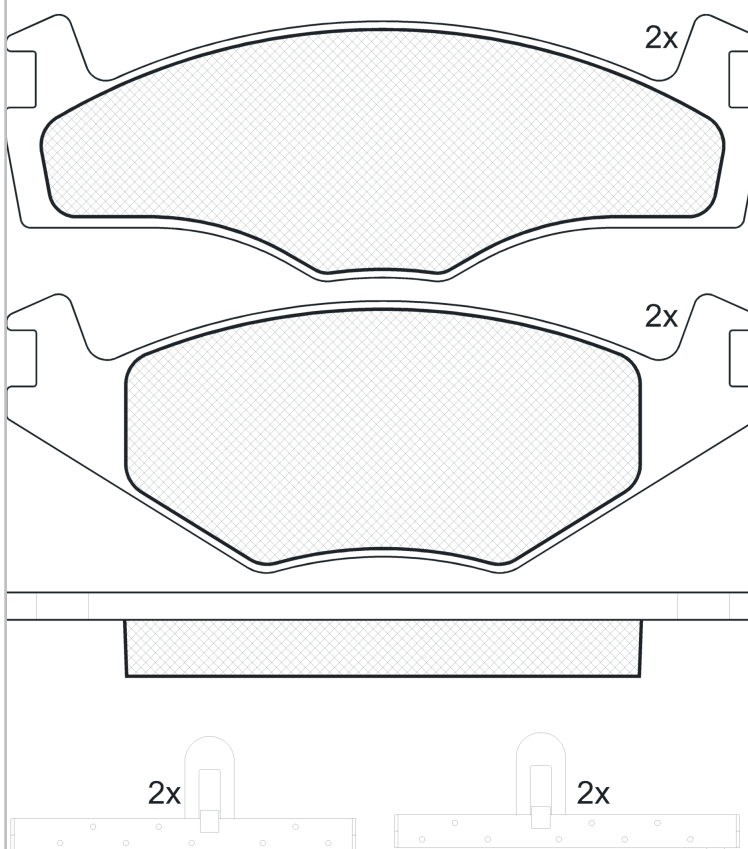

LISTA DE APLICACIONES - BUYERS GUIDE

180459

Qty: 300

Weight: 1.180

1-Ref. 640029 E

180459

E1 90R-01030/117

Volkswagen

137.9x48.7x15.3

137.9x51x15.3

WVA

20887

20888

FMSI

D280-7183

D280-7243

Trac.	CC	Kw	CV
-------	----	----	----

Front / Rear

SEAT

CORDOBA (6K1, 6K2) 02.93-12.02

Saloon (Supermini car-B Segment)

Model	Year	Fuel	Drive	CC	Kw	CV	Period	Availability
1.8 i (ABS)	-12/94	Gasolina	FWD	1781	66	90	02.93-09.02	■
1.8 i (ACC)	-12/94	Gasolina	FWD	1781	66	90	02.93-09.02	■
1.8 i (ADZ)	-12/94	Gasolina	FWD	1781	66	90	02.93-09.02	■
1.9 D (1Y)		Diesel	FWD	1896	47	64	01.96-08.96	■
1.9 SDI (AEY)		Diesel	FWD	1896	47	64	08.96-06.99	■
1.9 D (1Y)	-12/94	Diesel	FWD	1896	50	68	02.93-08.96	■
1.9 SDI (AGP)		Diesel	FWD	1896	50	68	06.99-10.02	■
1.9 SDI (AQM)		Diesel	FWD	1896	50	68	06.99-10.02	■
1.9 TD (AAZ)	-12/94	Diesel	FWD	1896	55	75	02.93-08.96	■

CORDOBA Vario (6K5) 07.96-12.02

Estate (Supermini car-B Segment)

1.9 SDI (AEY)		Diesel	FWD	1896	47	64	09.96-06.99	■
---------------	--	--------	-----	------	----	----	-------------	---

IBIZA II (6K1) 03.93-05.02