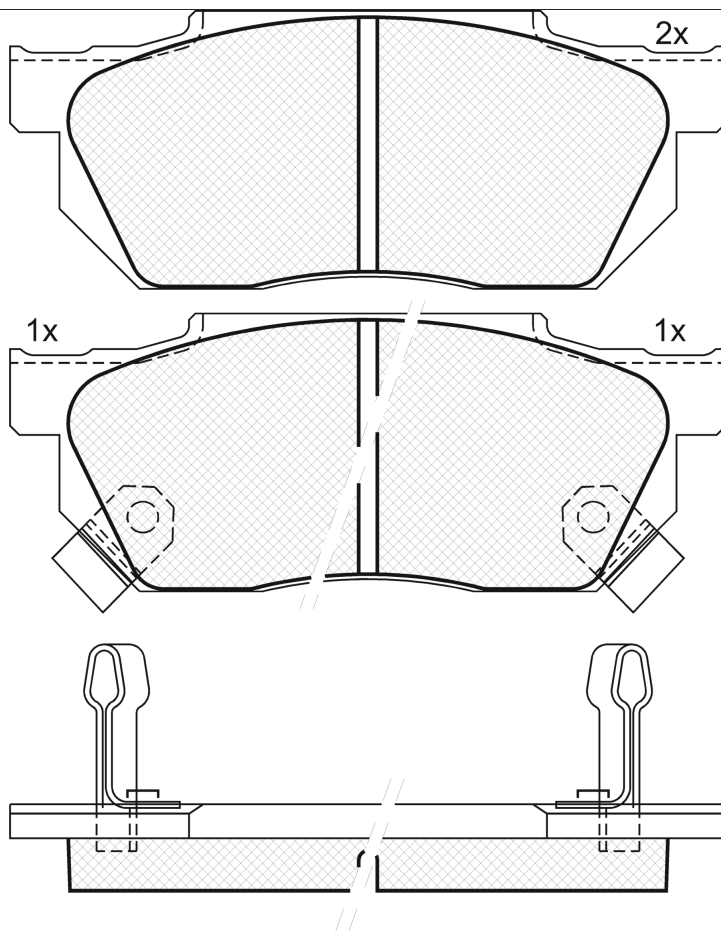

LISTA DE APLICACIONES - BUYERS GUIDE

180494

Qty: 300

Weight: 970

180494

E 9 90R-01111/1641

Akebono

116x45x14