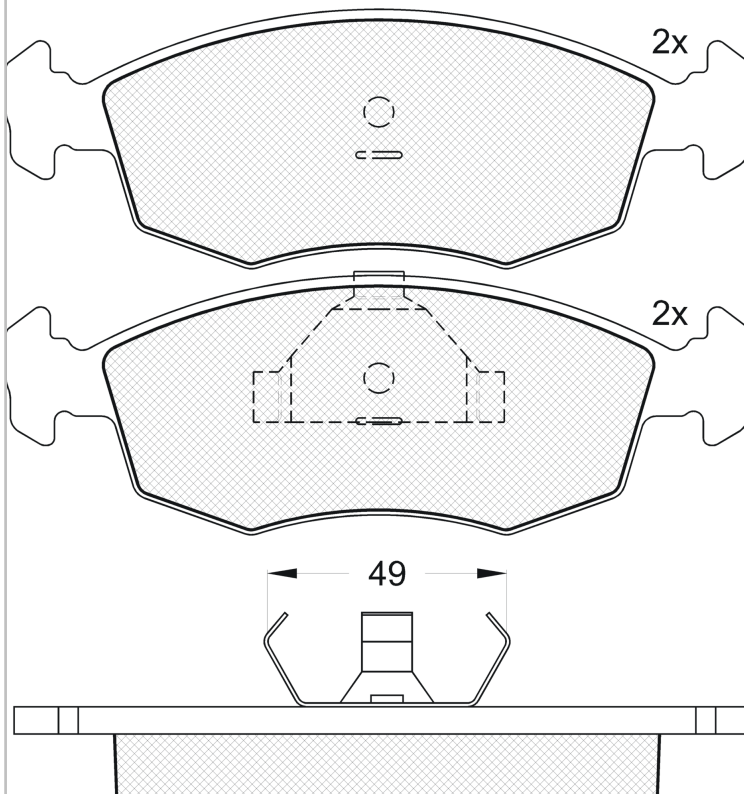

LISTA DE APLICACIONES - BUYERS GUIDE

180543

Qty: 300

Weight: 1.490

O.E.M.	MAKE
1 647 730	FORD
1 659 936	FORD
5 020 817	AC
5 023 998	FORD
5 476 981 51 A	FORD
6 127 527	FORD
6 136 892	FORD
6 189 147	FORD
6 189 148	FORD
6 500 951	PANTHER
6 704 269	FORD
6 764 269	FORD
7 079 249	FORD
86 60 000 738	RENAULT
86 60 004 515	RENAULT
88GX-2K021-AA	FORD
89GB-2K021-AA	FORD
89GB-2K021-AB	FORD
89GX-2K021-AA	FORD
V86AB-2K021-AB	FORD