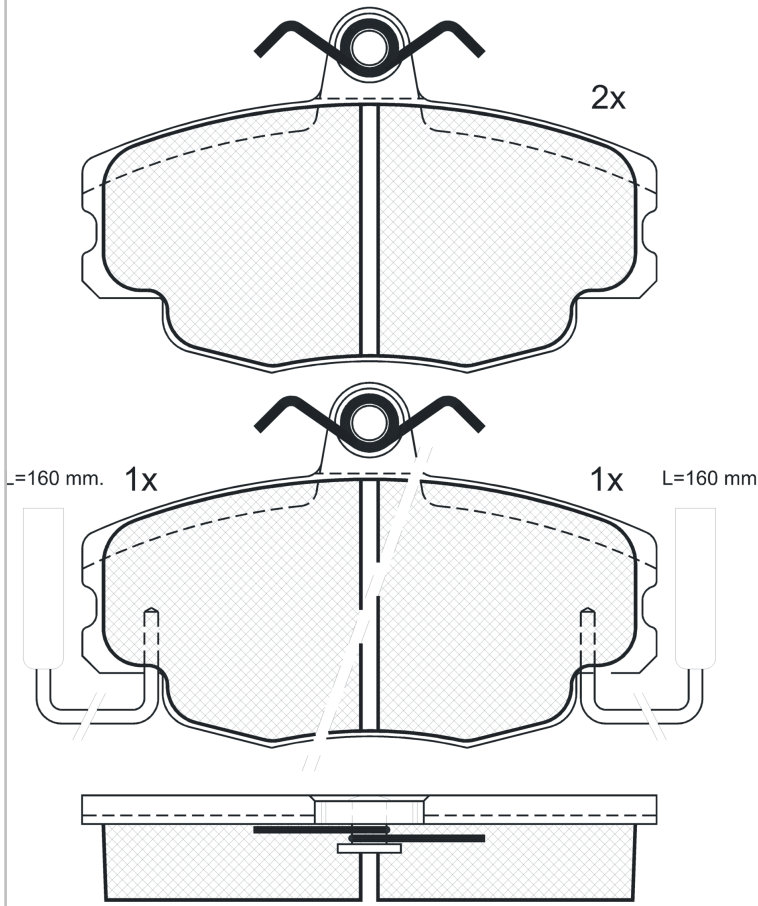

LISTA DE APLICACIONES - BUYERS GUIDE

180622

8 424073 009418

Qty: 300

Weight: 1.054

180622

Lucas - Girling

100x63.5x18.2

Front / Rear

RENAULT

R 21 (S48_) 06.86-04.95

Estate Van (Large family car-D Segment)

Model	Fuel	Trac.	CC	Kw	CV	Period	Icon
1.7 (F2N 710)	Gasolina	FWD	1721	65	88	06.86-04.95	■
1.9 D (F8Q 710)	Diesel	FWD	1870	47	64	06.86-08.94	■

R 21 (K48_) 03.86-07.97

Estate (Large family car-D Segment)

Model	Fuel	Trac.	CC	Kw	CV	Period	Icon
1.7 (K48M) (F2N 750)	Gasolina	FWD	1721	54	73	06.86-12.89	■
1.7 Cat (K48F) (F3N 726)	Gasolina	FWD	1721	54	73	05.88-06.93	■
1.7 (K/S481) (F2N 712)	Gasolina	FWD	1721	55	75	06.86-03.93	■
1.7 (K48N) (F2N 752)	Gasolina	FWD	1721	64	87	06.87-04.89	■
1.7 (K/S482) (F2N 710)	Gasolina	FWD	1721	65	88	10.86-12.88	■
1.7 (K48E) (F3N 722)	Gasolina	FWD	1721	66	90	10.89-12.93	■
1.7 (K48E) (F3N 723)	Gasolina	FWD	1721	66	90	10.89-12.93	■
1.7 (K48E) (F3N 722)	Gasolina	FWD	1721	69	94	06.86-12.89	■
1.7 (K48E) (F3N 723)	Gasolina	FWD	1721	69	94	06.86-12.89	■
1.9 D (F8Q 710)	Diesel	FWD	1870	47	64	03.86-08.94	■