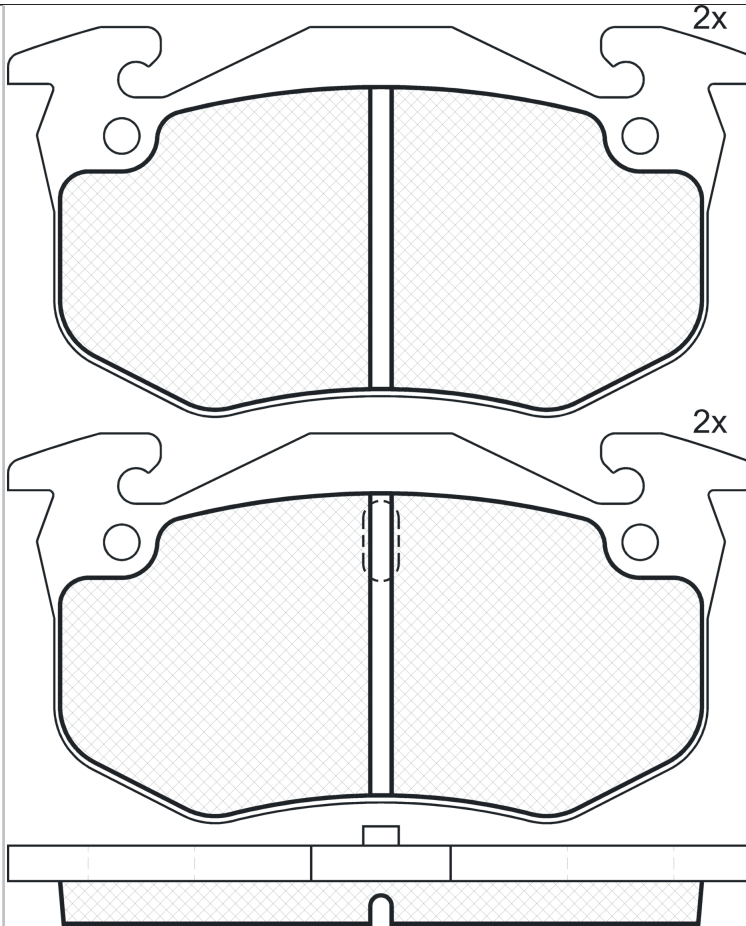

LISTA DE APLICACIONES - BUYERS GUIDE

180649

Qty: 944

Weight: 925

180649

E1 90R-01100/156

Bendix

105.1x54.9x11