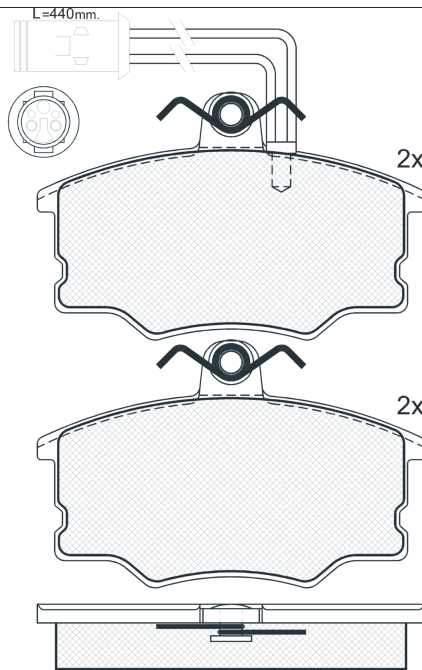

LISTA DE APLICACIONES - BUYERS GUIDE

180728-700

Qty: 300

Weight: 1.260

O.E.M.	MAKE
0060 743 564	ALFA ROMEO
0060 760 114	ALFA ROMEO
16 420 220 520 130	ALFA ROMEO
60 743 564	ALFA ROMEO
60 743 570	ALFA ROMEO

HASTA FIN DE EXISTENCIAS
UNTIL EXISTING STOCK RUNS OUT

180728-700

180728-700

Lucas - Girling

104.2x66.35x17.4

WVA

21093

21156

21261

MAKE

ALFA ROMEO

Trac.	CC	Kw	CV

Front / Rear

ALFA ROMEO

164 / 168 (164_) 01.87-10.98							Saloon (Executive car-E Segment)			
2.0 (164A2C) (AR 06416)	-12/89	Gasolina	FWD	1962	102	138	06.87-09.98	■		
2.0 (164A2C, 164A2L, 164A2H) (AR 06420)	-08/90	Gasolina	FWD	1962	105	143	11.87-10.92	■		
2.0 Twin Spark (164.A2C, 164.A2L, 164A2H) (AR 06420)	-12/89	Gasolina	FWD	1962	105	143	06.87-08.92	■		
2.0 Twin Spark (164A2C, 164A2L, 164A2H) (AR 06420)	-08/90	Gasolina	FWD	1962	105	143	07.90-10.92	■		
2.0 Twin Spark (164.A2H, 164.A2) (AR 06420)		Gasolina	FWD	1962	109	148	06.87-09.92	■		
2.0 Twin Spark (164A2) (AR 06420)		Gasolina	FWD	1962	109	148	06.87-09.92	■